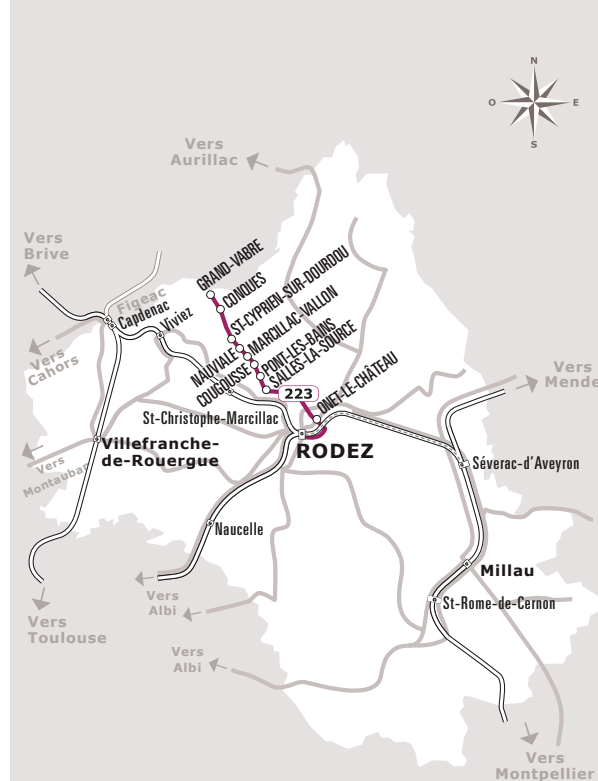

CONQUES > MARCILLAC > RODEZ

JOURS DE LA SEMAINE	MMeJV	LàV	L	L	LàV	Làs	D+JF	LàV	D+JF	Làs
PÉRIODE SCOLAIRE C	●	●	●	●	●			●		
VACANCE DE NOËL		●						●		
VACANCES DE TOUSSAINT, HIVER ET PRINTEMPS		●						●		
INTERSAISON		●				●	●	●	●	●
ÉTÉ		●				●	●	●	●	●
Mode de transport	Verbus	Verbus	Verbus	Verbus	Verbus	Verbus	Verbus	Verbus	Verbus	Verbus
CONQUES-EN-ROUERGUE	Grand Vabre		07:15		07:40					
CONQUES-EN-R	Conques		07:25		07:50	09:50	09:50		16:30	16:30
	St Cyprien place		07:40		08:05	10:05	10:05		16:45	16:45
NAUVIALE	Bourg		07:45		08:10	10:10	10:10		16:50	16:50
ST CHRISTOPHE VALLON	Bourg	06:45			07:45					
MARCILLAC-VALLON	Centre	06:55	06:55	07:55	07:55	08:20	10:20	10:20	12:50	17:00
	Pont Rouge	06:56	06:56	07:56	07:56		10:21	10:21	12:51	17:01
MARCILLAC-VAL	Coll Pu Kervallon					08:25				
SALLES-LA-SOURCE	Cougousse	06:58	06:58	07:58	07:58		10:23	10:23	12:53	17:03
	Pont les Bains	07:00	07:00	08:00	08:00		10:25	10:25	12:55	17:05
SALLES-SOURCE	Centre	07:05	07:05	08:05	08:05		10:30	10:30	13:00	17:10
ONET-LE-CHATEAU	Vabre	07:15	07:15	08:10	08:10		10:35	10:35	13:05	17:15
RODEZ	Gare SNCF/Routière	07:20	07:20	08:15	08:15		10:40	10:40	13:10	17:20

♿ Point d'arrêt accessible

Circule les jours fériés uniquement en intersaison (sauf le 1er mai). L'intersaison s'étend du 1er avril au 31 octobre.

Rentrée Scolaire : Les jours de rentrée scolaire sont définis par le calendrier académique. Ces jours-là, circulent les courses prévues les lundi matin en période scolaire.

Sortie Scolaire : Les jours de sortie scolaire sont définis par le calendrier académique. Ces jours-là, circulent les courses prévues les vendredi après-midi période scolaire.

Sources : Région Occitanie / Pyrénées-Méditerranée
Auteurs : DGDITM, DPOM, JPT
Date : Septembre 2022

ANNÉE 2022 - 2023
Du 1/09/2022 au 31/08/2023

223

Horaires AUTOCAR

 Ligne 223

Grand-Vabre > Conques
> Marcillac-Vallon
> Rodez

Facilitez vos déplacements, téléchargez l'application liO !

Où acheter son titre de transport ?