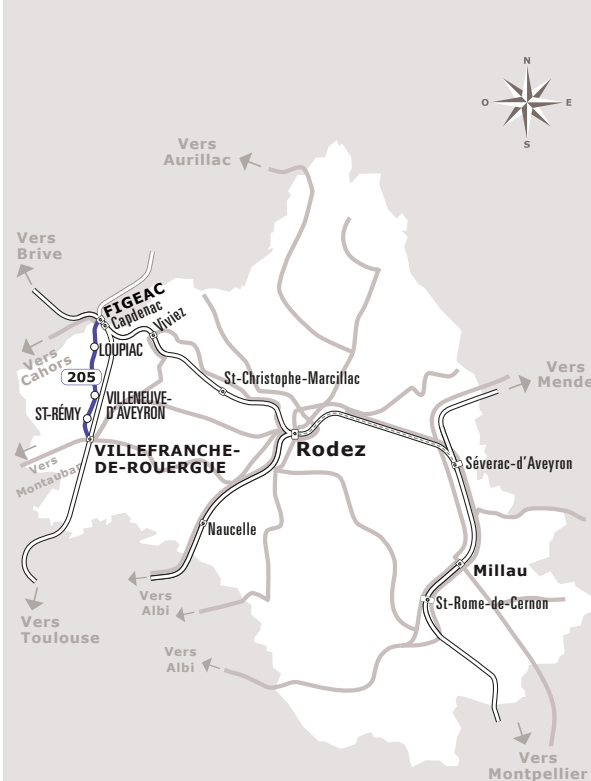

FIGEAC > VILLEFRANCHE

JOURS DE LA SEMAINE		LàS	LàV	LàV	LàV	LàV	LàV	D+JF
PÉRIODE SCOLAIRE C		●	●	●	●	●	●	●
VACANCES DE NOËL		●	●	●	●	●	●	●
VACANCES DE TOUSSAINT, HIVER ET PRI		●	●	●	●	●	●	●
ÉTÉ		●	●	●	●	●	●	●
Mode de transport		Laurens	Gauchy	Laurens	Laurens	Gauchy	Gauchy	Gauchy
FIGEAC	Gare SNCF	05:15	07:45	09:15	14:55	18:45	19:55	19:55
	Z.I de l'Aiguille	05:22	07:52	09:22	15:02	18:52	20:02	20:02
LOUPIAC	Arrêt de bus	05:30	08:00	09:30	15:10	19:00	20:10	20:10
VILLENEUVE	Pharmacie	05:41	08:11	09:41	15:21	19:11	20:21	20:21
ST-REMY	Emb. route de Rodez	05:46	08:16	09:46	15:26	19:16	20:26	20:26
VILLEFRANCHE-RG	Gare SNCF	05:55	08:25	09:55	15:35	19:25	20:35	20:35

Jours fériés sauf le 1er mai

Rentrée Scolaire : Les jours de rentrée scolaire sont définis par le calendrier académique. Ces jours-là, circulent les courses prévues les lundi matin en période scolaire.

Sortie Scolaire : Les jours de sortie scolaire sont définis par le calendrier académique. Ces jours-là, circulent les courses prévues les vendredi après-midi en période scolaire.

Sources : Région Occitanie / Pyrénées-Méditerranée
Auteurs : DGDITM, DPOM, JPT
Date : Septembre 2022

ANNÉE 2022 - 2023
Du 1/09/2022 au 31/08/2023

Aveyron
Lot

Horaires
AUTOCAR

205

Ligne 205

Villefranche-de-Rouergue
> Figeac