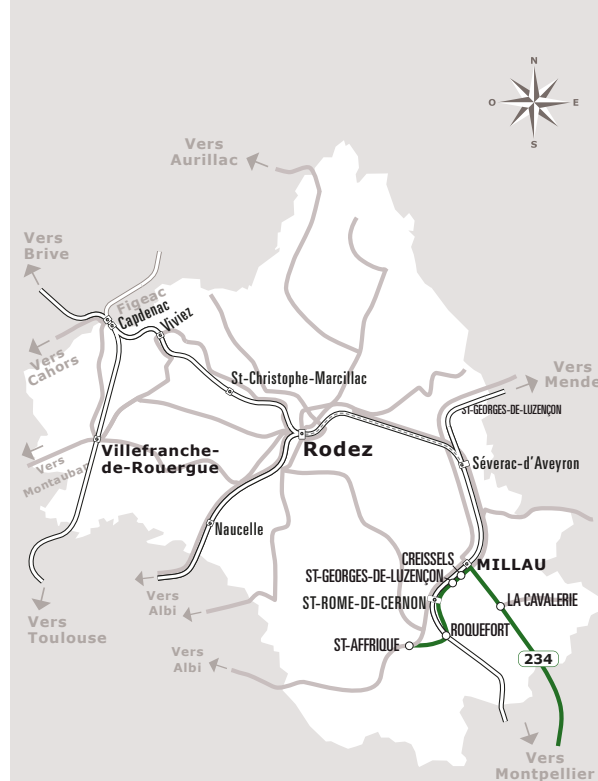

SAINT AFFRIQUE > MONTPELLIER

JOURS DE LA SEMAINE	LàV	LàD+JF	LàD+JF	LàD+JF	LàD+JF	V	V	LàD+JF	D+JF
PÉRIODE SCOLAIRE C	●	●	●	●	●	●	●	●	●
VACANCES DE NOËL	●	●	●	●	●			●	
VACANCES DE TOUSSAINT, HIVER ET PRINTEMPS	●	●	●	●	●			●	
ÉTÉ		●	●	●	●			●	
Mode de transport	SPL	SPL	SPL	SPL	SPL	SPL	SPL	SPL	SPL
ST-AFFRIQUE	Lycée La Cazotte					16:15	16:15		
	Gare routière	06:15				16:30	16:30	16:30	18:00
	Coll. Jeanne D'Arc	06:16				16:31	16:31	16:31	18:01
	Coll. Pu. J. Jaures	06:17				16:32	16:32	16:32	18:02
ROQUEFORT/SOULZ	Lauras	06:25				16:40	16:40	16:40	18:10
ST-ROME-DE-CERNON	Bourg	06:30				16:45	16:45	16:45	18:15
ST GEORGES DELUZENCON	Gare SNCF	06:35				16:50		16:50	18:20
CREISSELS	Raujolles	06:45				17:00		17:00	18:30
	Centre	06:50				17:05		17:05	18:35
MILLAU	Costes	06:54				17:09		17:09	18:39
	Gare routière / SNCF	07:00	07:50	10:10	12:45	14:50	17:15	17:15	18:45
CAVALERIE	Aire de covoiturage	07:20	08:10	10:30	13:05	15:10	17:35	17:00	17:35
MONTPELLIER	Mosson TW1 TW3	08:25	09:15	11:35	14:10	16:15	18:40	18:05	18:40
	Gare ST ROCH		09:55		14:50	16:55		18:50	

Jours fériés sauf le 1er mai

Rentrée Scolaire : Les jours de rentrée scolaire sont définis par le calendrier académique. Ces jours-là, circulent les courses prévues les lundi matin en période scolaire.

Sortie Scolaire : Les jours de sortie scolaire sont définis par le calendrier académique. Ces jours-là, circulent les courses prévues les vendredi après-midi en période scolaire.

■ Circule également les veilles de rentrée scolaire

Sources : Région Occitanie / Pyrénées-Méditerranée
Auteurs : DGDITM, DPOM, JPT
Date : Septembre 2022

ANNÉE 2022 - 2023
Du 1/09/2022 au 31/08/2023

234

Horaires AUTOCAR

Saint Afrique > Montpellier