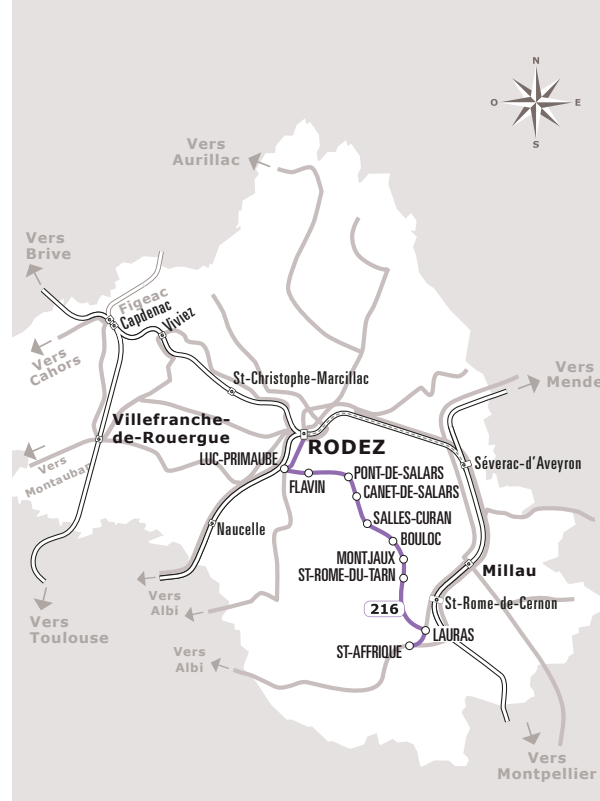

♿ Point d'arrêt accessible

Rentrée Scolaire : Les jours de rentrée scolaire sont définis par le calendrier académique. Ces jours-là, circulent les courses prévues les lundi matin en période scolaire.

Sortie Scolaire : Les jours de sortie scolaire sont définis par le calendrier académique. Ces jours-là, circulent les courses prévues les vendredi après-midi en période scolaire.

Ne circule pas les jours fériés

Sources : Région Occitanie / Pyrénées-Méditerranée
Auteurs : DGDITM, DPOM, JPT
Date : Septembre 2022

ANNÉE 2022 - 2023
Du 1/09/2022 au 31/08/2023

216

Horaires AUTOCAR

Ligne 216

Saint-Affrique
> Salles Curan
> Rodez