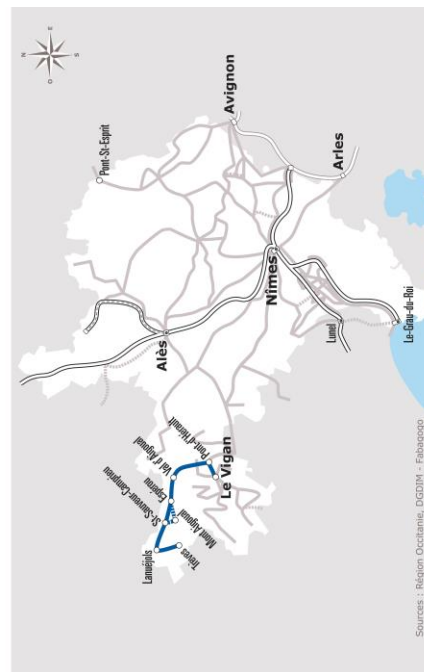

LE VIGAN > TREVES

JOURS SEMAINE		LMV	LAV	SAMEDI	LMV	LAV
PÉRIODES SCOLAIRES		•		•	•	
PETITES VACANCES			•	•	•	
PÉRIODE ÉTÉ			•			•
LE VIGAN	LES CHATAIGNIERS	11:30	11:30	12:30	14:30	14:30
	COMMUNAUTÉ DE COMMUNES	11:33	11:33	12:33	14:33	14:33
SAINT-ANDRÉ-DE-MAJENCOULES	PONT D'HERAULT HOTEL MAURICE	11:40	11:40	12:40	14:40	14:40
	CLUNY	11:45	11:45	12:45	14:45	14:45
	ÉCOLE DE PEYREGROSSE	11:46	11:46	12:46	14:46	14:46
VAL-D'AIGOUAL	ND DE LA ROUVIÈRE LE MAZEL RD 986	11:50	11:50	12:50	14:50	14:50
	VALLERAUGUE LA BORIE	11:55	11:55	12:55	14:55	14:55
	VALLERAUGUE OFFICE DE TOURISME	12:00	12:00	13:00	15:00	15:00
SAINT-SAUVEUR-CAMPRIEU	VALLERAUGUE ESPEROU ABRIBUS			13:25	15:25	15:25
	POMPIERS			13:32	15:32	15:32
	AUBERGE DU BONHEUR			13:35	15:35	15:35
LANUEJOLS	MONTJARDIN ABRIBUS			13:53	15:53	15:53
	PLACE			13:55	15:55	15:55
TREVES	ÉCOLE PLACE NÈLVE			14:10	16:10	16:10

ANNÉE 2021
Du 4/01/2021 au 31/08/2021

Gard

108

Horaires
AUTOCAR

 Ligne 108

Trèves
> Val-d'Aigoual
> Le Vigan

lio.laregion.fr

SERVICE
PUBLIC
OCCITANIE
TRANSPORTS

Faciliter vos déplacements, faciliter votre quotidien

Où acheter son titre de transport ?

- **A bord du véhicule** (titre unitaire, 2 voyages, BANG journée)
 Paiement en espèce uniquement. Merci de faire l'appoint.
- **En agence commerciale**
Triangle de la Gare, 5 av. de la Méditerranée
30900 NIMES *Paiement chèque, espèces et CB.*
 Consulter les horaires d'ouverture sur lio.laregion.fr
- **Via l'application liO sur Google Store et Appstore**
- **Par SMS** en envoyant le numéro de la ligne empruntée au 93 777