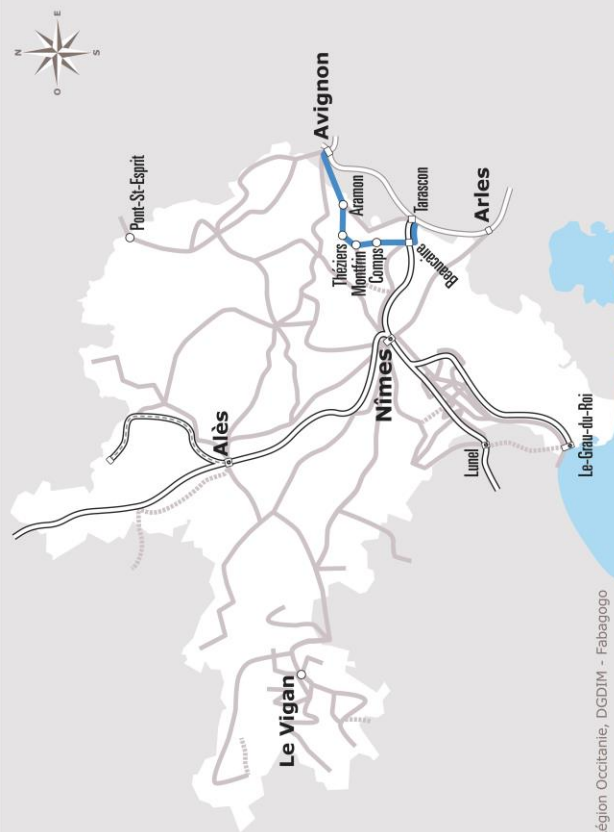

TARASCON > ARAMON > AVIGNON

JOURS SEMAINE		Lundi à Samedi		Lundi à Vendredi		L à S	L à V
PÉRIODES SCOLAIRES		•	•	•	•	•	•
PETITES VACANCES		•		•	•	•	•
PÉRIODE ÉTÉ		•		•	•	•	•
TARASCON	GARE	06:20		07:33	12:25	17:25	18:20
BEUCAIRE	PASSERELLE	06:25		07:38	12:30	17:30	18:25
	LES FONTETES	06:28		07:41	12:33	17:35	18:28
	LES COLOMBES	06:31		07:44	12:36		18:31
	CENTRE COMMERCIAL	06:35		07:48	12:40		18:35
	COMPS	06:40		07:53	12:45	17:43	18:40
	VILLAGE	06:41		07:54	12:46	17:44	18:41
	MONTFRIN	06:45		07:58	12:50	17:47	18:45
	ERNEST MATTET	06:47		07:59	12:51	17:48	18:46
	PLACE DU MARCHÉ	06:49		08:01	12:52	17:52	18:47
	THEZIERS	06:55		08:06	12:58	17:56	18:53
	ESCALIER	06:57		08:08	12:59	17:57	18:54
	PLACE DU MARCHÉ	06:59		08:09	13:00	17:58	18:55
	ESTEZARGUES		06:55				
	PLACE DE LA MAIRIE		06:58				
	DOMAZAN		07:00				
ARAMON	EMILE JAMAIS GENDARMERIE	07:10	07:10	08:15	13:06	18:05	19:01
	JEAN MOULIN	07:15	07:15	08:19	13:09	18:10	19:06
	LA LIONNE	07:16	07:16	08:21	13:10	18:13	19:09
AVIGNON	PORTE DE L'OUILLE	07:35	07:35	08:40	13:20	18:26	19:22
	GARE CENTRALE					18:31	
	PEM	07:40	07:40	08:45	13:25	18:31	19:27
	CITE SCOLAIRE	07:50	07:50	08:50			

■ Arrêts desservis uniquement en périodes scolaires

■ Arrêts desservis uniquement en périodes de vacances

Sources : Région Occitanie, DGDIM - Fabagogo

ANNÉE 2021
Du 4/01/2021 au 31/08/2021

Horaires AUTOCAR

150

Ligne 150

Tarascon > Beaucaire > Aramon > Avignon

lio.laregion.fr

SERVICE
PUBLIC
OCCITANIE
TRANSPORTS