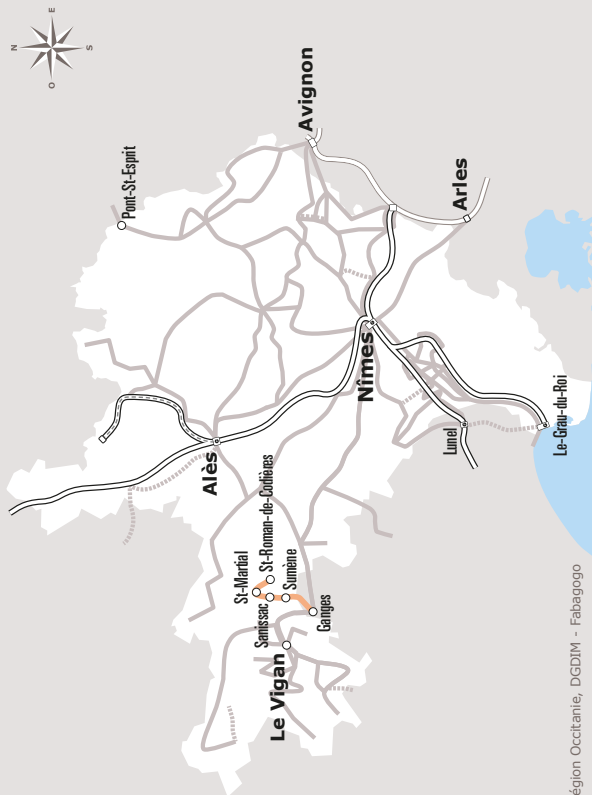

GANGES > SAINT-ROMAN DE CODIERES

JOURS DE LA SEMAINE		V
PÉRIODE SCOLAIRE		●
PETITES VACANCES		●
PÉRIODE ÉTÉ		●
ST-ROMAN-DE-CODIERES	Village	09:15
	Le Savel Place	09:20
ST-ROMAN-DE-COD	Camboulon	09:22
SAINT-MARTIAL	Village	09:30
	Cachemire	09:32
	Mas Daumet	09:35
SUMENE	Sanissac	09:38
	Village	09:50
GANGES	Jeu de Ballon Mair	09:55

Sources : Région Occitanie, DGDIM - Fabagogo

ANNÉE 2022
Du 1/01/2022 au 31/08/2022

Gard
Hérault

102

Horaires
AUTOCAR

Ligne 102

Saint-Roman-de-Codières
> Sumène
> Ganges

lio.laregion.fr

Facilitez vos déplacements, téléchargez l'appli liO!

Où acheter son titre de transport ?

- **A bord du véhicule**
(titre unitaire, 2 voyages, BANG journée)
Paiement en espèce uniquement. Merci de faire l'appoint.
- **En agence commerciale**
Triangle de la Gare, 5 av. de la Méditerranée
30900 NIMES *Paiement chèque, espèces et CB.*
Consulter les horaires d'ouverture sur lio.laregion.fr
- **Via l'application liO sur Google Store et Appstore**
- **Par SMS en envoyant le numéro de la ligne empruntée au 93 777**

Périodes scolaires

Petites vacances

Été

Ne circule pas les jours fériés

SAINT-ROMAN DE CODIERES > GANGES

JOURS DE LA SEMAINE		V	LàV
PÉRIODE SCOLAIRE		●	●
PETITES VACANCES		●	●
PÉRIODE ÉTÉ		●	●
GANGES	Jeu de Ballon Mair	12:05	18:45
SUMENE	Village	12:10	18:55
	Sanissac	12:22	19:07
SAINT-MARTIAL	Mas Daumet	12:25	19:10
	Cachemire	12:28	19:13
	Village	12:30	19:15
ST-ROMAN-DE-CODIERES	Camboulon	12:38	19:23
ST-ROMAN-DE-COD	Le Savel Place	12:40	19:25
	Village	12:45	19:30