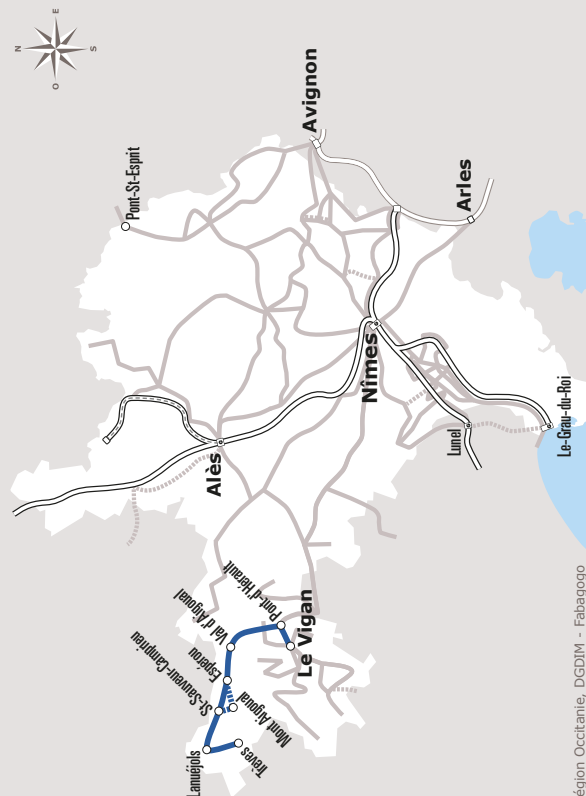

LE VIGAN > TREVES

JOURS DE LA SEMAINE		MeJVS	LàV	S	LàV
PÉRIODE SCOLAIRE			●	●	●
PETITES VACANCES			●	●	●
ÉTÉ		●	●		●
LE VIGAN	Les Chataigniers	10:00	11:30	12:30	14:30
	Communaute de Communes	10:03	11:33	12:33	14:33
ST-ANDRE-DE-MAJENCOULES	Pt d'herault	10:10	11:40	12:40	14:40
	Cluny	10:15	11:45	12:45	14:45
	Ecole peyreg	10:16	11:46	12:46	14:46
VAL D'AIGOUAL	Le mazel RD 986	10:20	11:50	12:50	14:50
	La Borie	10:25	11:55	12:55	14:55
	Office tourisme	10:30	12:00	13:00	15:00
	Esperou abribus	10:55		13:25	15:25
	La Serreyrede	11:00			
	Mont aigoual	11:15			
ST-SAUVEUR-CAMPRIEU	Pompiers			13:32	15:32
	Auberge			13:35	15:35
LANUEJOLS	Montjardin Atribus			13:53	15:53
	Place			13:55	15:55
TREVES	Ecole Place Neuve			14:10	16:10

■ Ne fonctionne pas le mercredi en période scolaire

■ Ne fonctionne pas le mercredi en période scolaire et petites vacances scolaires

Sources : Région Occitanie, DGDIM - Fabagogo

ANNÉE 2021
Du 1/09/2021 au 31/12/2021

Gard

Horaires
AUTOCAR

108

Ligne 108

Trèves
> Val-d'Aigoual
> Le Vigan

lio.laregion.fr

SERVICE PUBLIC
OCCITANIE
TRANSPORTS