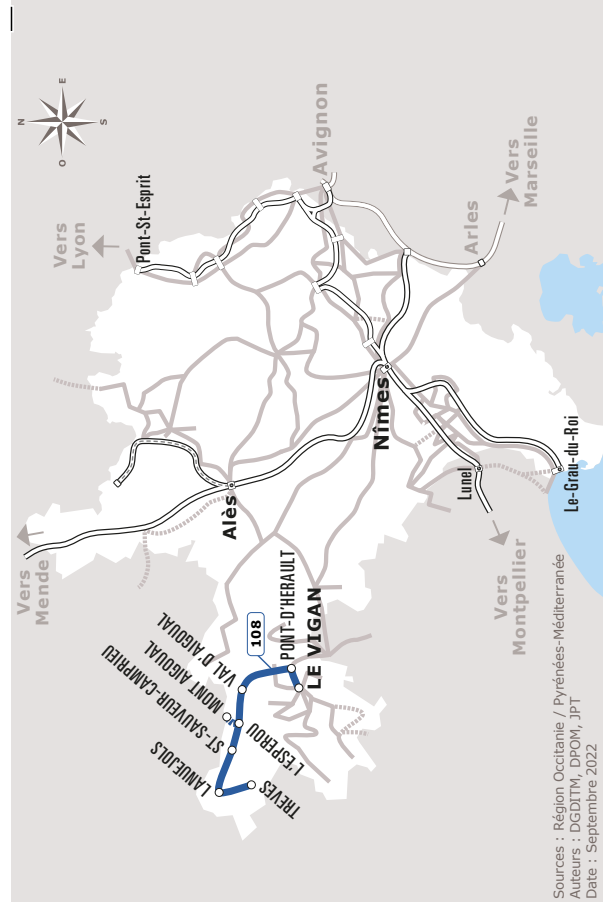

LE VIGAN > TREVES

JOURS DE LA SEMAINE		MeJVS	LMJV	LàV	S	LMJV	LàV
PÉRIODE SCOLAIRE			●		●	●	
PETITES VACANCES				●	●	●	
PÉRIODE ÉTÉ		●		●			●
LE VIGAN	Cité scolaire	10:00	11:30	11:30	12:30	14:30	14:30
	Communauté de Communes	10:03	11:33	11:33	12:33	14:33	14:33
SAINT-ANDRE-DE-MAJENCOULES	Pont d'Hérault	10:10	11:40	11:40	12:40	14:40	14:40
	Cluny	10:15	11:45	11:45	12:45	14:45	14:45
	Peyregrosse	10:16	11:46	11:46	12:46	14:46	14:46
VAL-D'AIGOUAL	Le Mazel RD 986	10:20	11:50	11:50	12:50	14:50	14:50
	La Borie	10:25	11:55	11:55	12:55	14:55	14:55
	Office tourisme	10:30	12:00	12:00	13:00	15:00	15:00
	Espérou Atribus	10:55			13:25	15:25	15:25
	La Serreyrede	11:00					
	Mont Aigoual	11:15					
SAINT-SAUVEUR-CAMPRIEU	Pompiers				13:32	15:32	15:32
	Auberge				13:35	15:35	15:35
LANUEJOLS	Mont Jardin				13:53	15:53	15:53
	Place				13:55	15:55	15:55
TREVES	Place Neuve				14:10	16:10	16:10

Ne circule pas les jours fériés

ANNÉE 2023

Du 1/01/2023 au 31/08/2023

Gard

Horaires
AUTOCAR

108

Ligne 108

Trèves
> Val-d'Aigoual
> Le Vigan