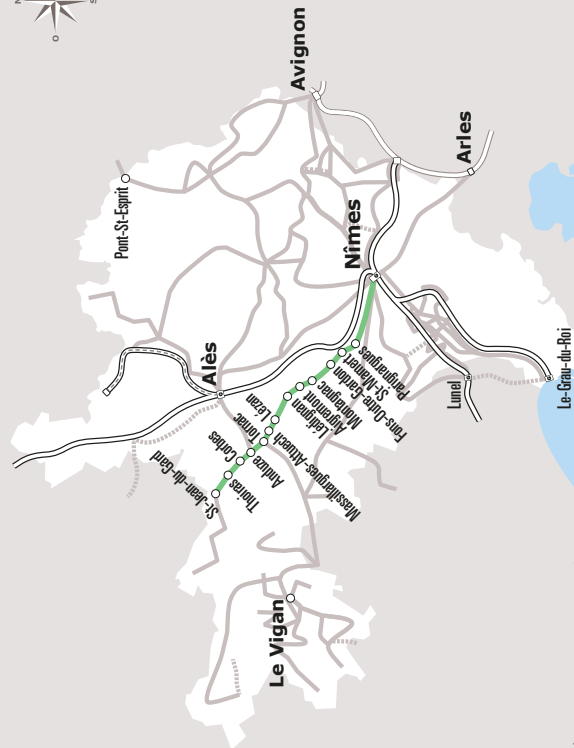

Sources : Région Occitanie, DGDIM - Fabagogo

ANNÉE 2022
Du 1/01/2022 au 31/08/2022

Gard

Horaires
AUTOCAR

112

Ligne 112

Saint-Jean-du-Gard
> Nîmes

lio.laregion.fr

Facilitez vos déplacements, téléchargez l'appli liO !

Où acheter son titre de transport ?

- **A bord du véhicule**
(titre unitaire, 2 voyages, BANG journée)
Paiement en espèce uniquement. Merci de faire l'appoint.
- **En agence commerciale**
Triangle de la Gare, 5 av. de la Méditerranée
30900 NIMES *Paiement chèque, espèces et CB.*
Consulter les horaires d'ouverture sur lio.laregion.fr
- **Via l'application liO sur Google Store et Appstore**
- **Par SMS en envoyant le numéro de la ligne empruntée au 93 777**