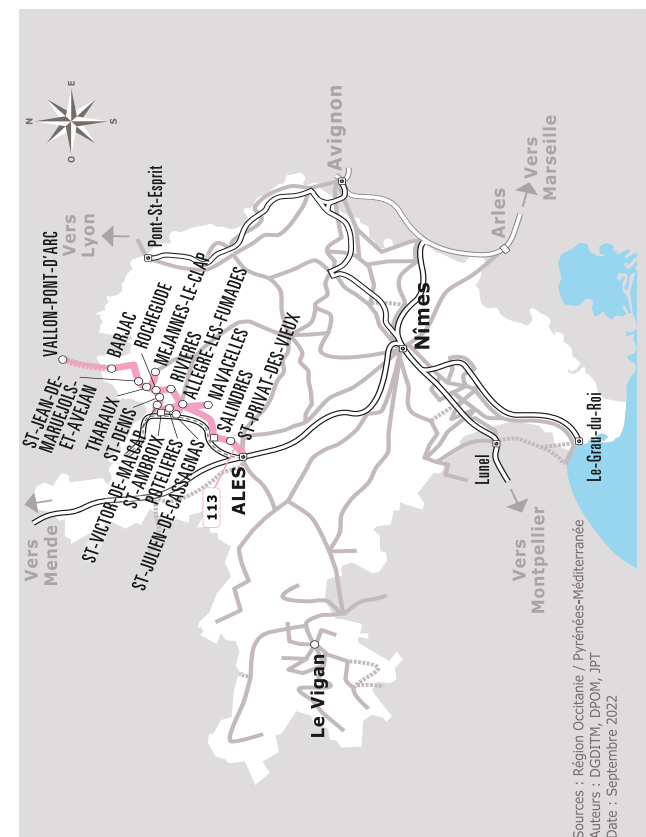

Calendrier

2023

Jan	Fév	Mars	Avril	Mai	Juin	Juil	Août
D 1	Me 1	Me 1	S 1	L 1	J 1	S 1	M 1
L 2	J 2	J 2	D 2	M 2	V 2	D 2	Me 2
M 3	V 3	V 3	L 3	Me 3	S 3	L 3	J 3
Me 4	S 4	S 4	M 4	J 4	D 4	M 4	V 4
J 5	D 5	D 5	Me 5	V 5	L 5	Me 5	S 5
V 6	L 6	L 6	J 6	S 6	M 6	J 6	D 6
S 7	M 7	M 7	V 7	D 7	Me 7	V 7	L 7
D 8	Me 8	Me 8	S 8	L 8	J 8	S 8	M 8
L 9	J 9	J 9	D 9	M 9	V 9	D 9	Me 9
M 10	V 10	V 10	L 10	Me 10	S 10	L 10	J 10
Me 11	S 11	S 11	M 11	J 11	D 11	M 11	V 11
J 12	D 12	D 12	Me 12	V 12	L 12	Me 12	S 12
V 13	L 13	L 13	J 13	S 13	M 13	J 13	D 13
S 14	M 14	M 14	V 14	D 14	Me 14	V 14	L 14
D 15	Me 15	Me 15	S 15	L 15	J 15	S 15	M 15
L 16	J 16	J 16	D 16	M 16	V 16	D 16	Me 16
M 17	V 17	V 17	L 17	Me 17	S 17	L 17	J 17
Me 18	S 18	S 18	M 18	J 18	D 18	M 18	V 18
J 19	D 19	D 19	Me 19	V 19	L 19	Me 19	S 19
V 20	L 20	L 20	J 20	S 20	M 20	J 20	D 20
S 21	M 21	M 21	V 21	D 21	Me 21	V 21	L 21
D 22	Me 22	Me 22	S 22	L 22	J 22	S 22	M 22
L 23	J 23	J 23	D 23	M 23	V 23	D 23	Me 23
M 24	V 24	V 24	L 24	Me 24	S 24	L 24	J 24
Me 25	S 25	S 25	M 25	J 25	D 25	M 25	V 25
J 26	D 26	D 26	Me 26	V 26	L 26	Me 26	S 26
V 27	L 27	L 27	J 27	S 27	M 27	J 27	D 27
S 28	M 28	M 28	V 28	D 28	Me 28	V 28	L 28
D 29	Me 29	Me 29	S 29	L 29	J 29	S 29	M 29
L 30	J 30	J 30	D 30	M 30	V 30	D 30	Me 30
M 31	V 31			Me 31		L 31	J 31

- Période scolaire
- Petites vacances
- Période été

Sources : Région Occitanie / Pyrénées-Méditerranée
Auteurs : DGDITM, DPOIM, JPT
Date : Septembre 2022