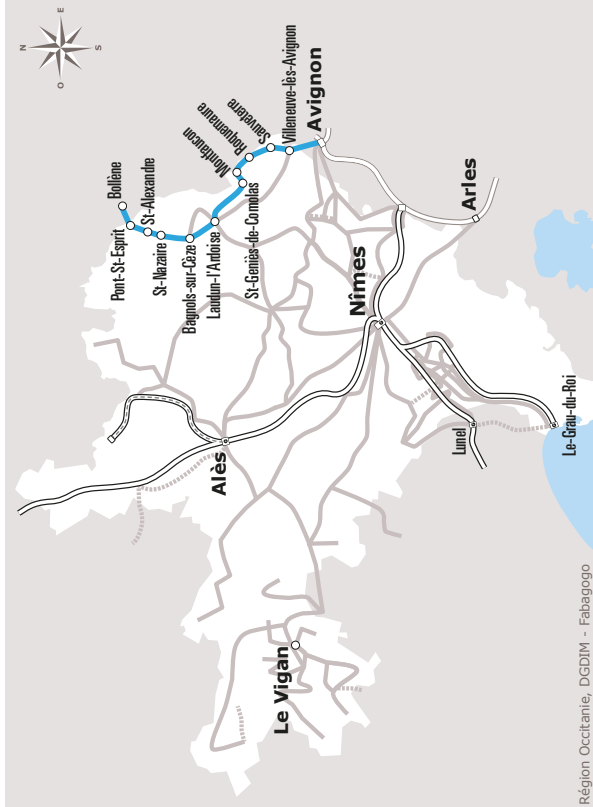

Jours fériés : fonctionnement comme le dimanche

Pas de car le 1er mai

ANNÉE 2021
Du 1/09/2021 au 31/12/2021

Gard
Vaucluse

122

Horaires
AUTOCAR

Ligne 122

Pont-Saint-Esprit
> Avignon

lio.laregion.fr

Sources : Région Occitanie, DGDJM - Fabagogo

SERVICE PUBLIC
OCCITANIE
TRANSPORTS

La Région
Occitanie
Pyrénées - Méditerranée