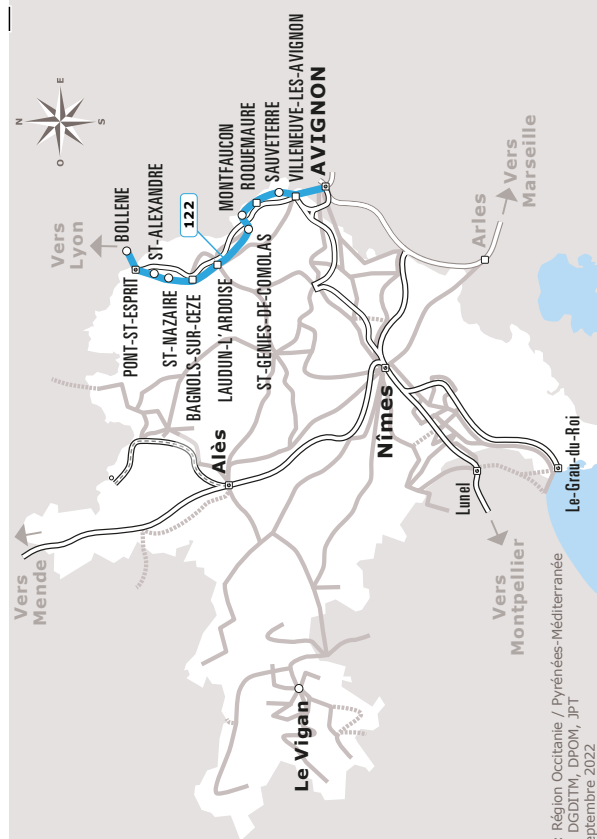

Jours fériés fonctionnent comme le dimanche

Pas de car le 1er mai

Sources : Région Occitanie / Pyrénées-Méditerranée
Auteurs : DGDITM, DPOM, JPT
Date : Septembre 2022

ANNÉE 2023
Du 1/01/2023 au 31/08/2023

Gard
Vaucluse

122

Horaires
AUTOCAR

Ligne 122

Pont-Saint-Esprit
> Avignon