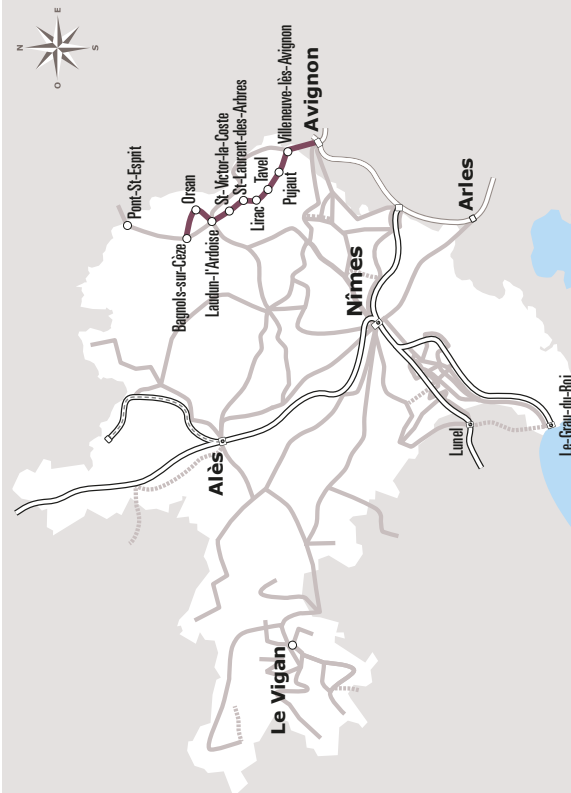

ANNÉE 2022  
Du 1/01/2022 au 31/08/2022

Gard  
Vaucluse

123

Horaires  
**AUTOCAR**

Ligne 123

**Bagnols-sur-Cèze  
> Avignon**

lio.laregion.fr

Sources : Région Occitanie, DGDJM - Fabagogo