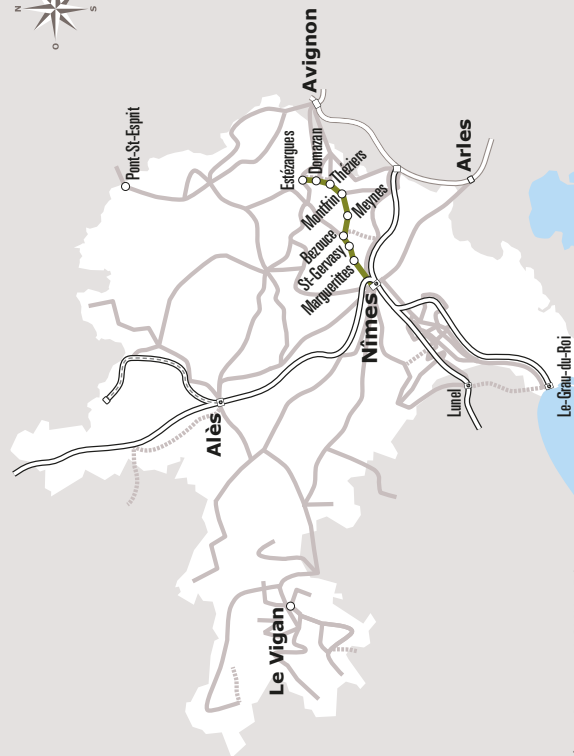

(1) Commune de l'agglomération Nimoise: dans le sens Estézargues>Nîmes, montée autorisée uniquement de 9h à 11h et de 14h à 16h

(2) Commune de l'agglomération Nimoise: dans le sens Nîmes>Estézargues, descente autorisée uniquement de 9h à 11h et de 14h à 16h

Sources : Région Occitanie, DGDIM - Fabagogo

ANNÉE 2022

Du 1/01/2022 au 31/08/2022

Gard

125

Horaires
AUTOCAR

Ligne 125

Estézargues
> Nîmes

lio.laregion.fr