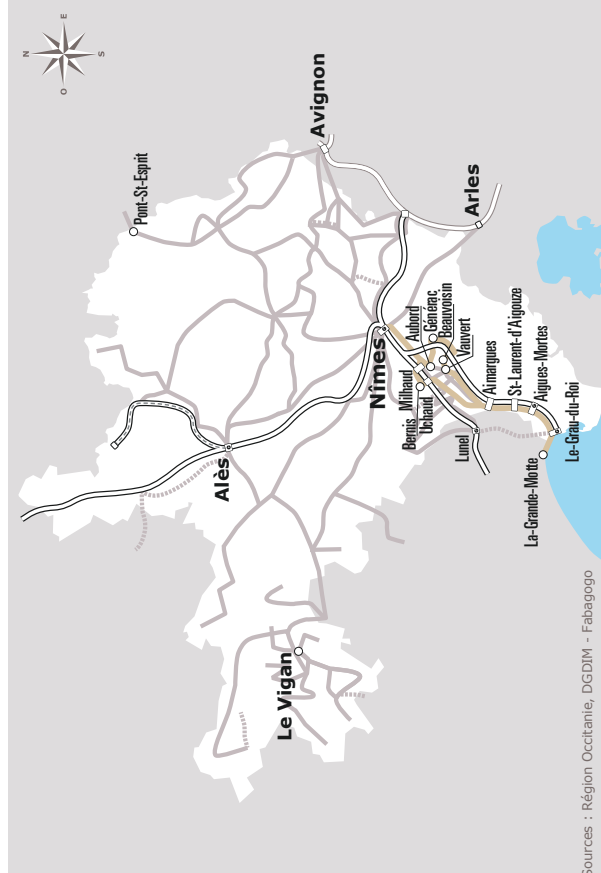

NIMES > LE GRAU DU ROI > LA GRANDE MOTTE

Table of train schedules for the Nîmes > Le Grau-du-Roi > La Grande-Motte route. Columns include 'JOURS SEMAINE', 'PÉRIODES SCOLAIRES', 'PÉTITES VACANCES', 'PÉRIODE ÉTÉ', 'PÉRIODE INTERSAISON', and a grid of departure times for various stations from Nîmes to La Grande-Motte.

* Commune de l'agglomération nimoise : dans le sens Nîmes > La Grande Motte, descente autorisée uniquement de 9h à 11h et de 14h à 16h du lundi au samedi, et toute la journée les dimanches et jours fériés