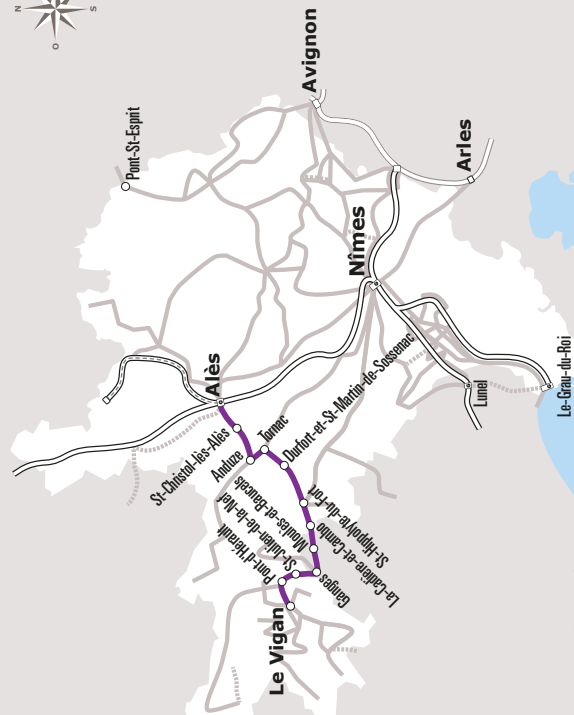

Jours fériés : fonctionnement comme le dimanche

Pas de service le 1er mai

Sources : Région Occitanie, DGDIM - Fabagogo

ANNÉE 2021
Du 1/09/2021 au 31/12/2021

Gard

Horaires
AUTOCAR

142

Ligne 142

Le Vigan
> Saint-Hippolyte-du-Fort
> Alès

lio.laregion.fr

SERVICE PUBLIC
OCCITANIE
TRANSPORTS