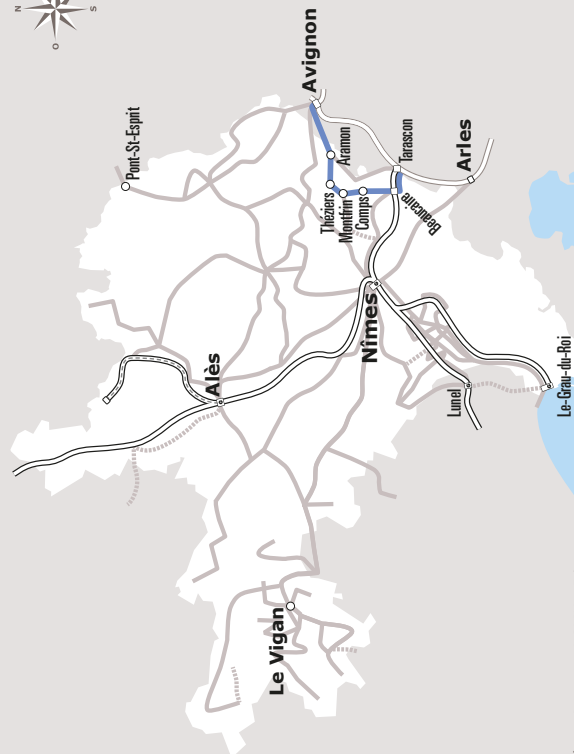

Sources : Région Occitanie, DGDIM - Fabagogo

ANNÉE 2022
Du 1/01/2022 au 31/08/2022

Gard
Bouches
du Rhône

Horaires
AUTOCAR

150

Ligne 150

Tarascon > Beaucaire
> Aramon > Avignon

lio.laregion.fr

Facilitez vos déplacements, téléchargez l'appli liO !

Où acheter son titre de transport ?

- **A bord du véhicule** (titre unitaire, 2 voyages, BANG journée)
Paiement en espèce uniquement. Merci de faire l'appoint.
- **En agence commerciale**
Triangle de la Gare, 5 av. de la Méditerranée
30900 NIMES *Paiement chèque, espèces et CB.*
Consulter les horaires d'ouverture sur lio.laregion.fr
- **Via l'application liO sur Google Store et Appstore**
- **Par SMS en envoyant le numéro de la ligne empruntée au 93 777**

Périodes scolaires

Petites vacances

Été

Ne circule pas les jours fériés

AVIGNON > TARASCON

JOURS DE LA SEMAINE	LàS	LàV	LàV	LàS	LàS	LàS	LàS
PÉRIODE SCOLAIRE	●	●	●	●	●	●	●
PETITES VACANCES	●	●	●	●	●	●	●
PÉRIODE ÉTÉ	●	●	●	●	●	●	●
AVIGNON	Pem	06:20	11:15	16:15	17:15	17:15	18:45
	Porte de l'Oulle	06:25	11:20	16:22	17:20	17:22	18:53
ESTEZARGUES	La Queyrade				17:42		
	Place de la Mairie				17:44		
DOMAZAN	Foyer				17:50		
ARAMON	La Lionne	06:40	11:35	16:36		17:36	19:06
	Jean Moulin	06:42	11:37	16:39		17:39	19:09
	Emile Jamais Genda	06:46	11:40	16:45		17:45	19:14
THEZIERS	Place du Marché	06:55	11:46	16:52		17:52	19:22
	Escalier	06:56	11:47	16:53		17:53	19:23
	Le Stade	06:57	11:48	16:54		17:54	19:24
MEYNES	Lotissement		07:08				
	Mairie		07:11				
MONTFRIN	Place du Marché	07:00		11:52	16:59		17:59 19:28
	Ernest Mattet	07:02	07:18	11:54	17:02		18:02 19:31
	Pont	07:04	07:16	11:56	17:03		18:03 19:32
COMPS	Village	07:10	07:24	12:00	17:07		18:07 19:37
	St Roman	07:11	07:25	12:01	17:09		18:09 19:38
BEAUCAIRE	Place Goya		07:30				
	Centre Commercial	07:15		12:05			19:45
	Les Colombes	07:18		12:07			19:47
	Les Fontetes	07:20		12:09	17:16		18:16 19:49
	Passerelle	07:22		12:10	17:18		18:18 19:50
TARASCON	Lycée Daudet	07:25					
	Gare			12:20	17:20		18:20 20:00