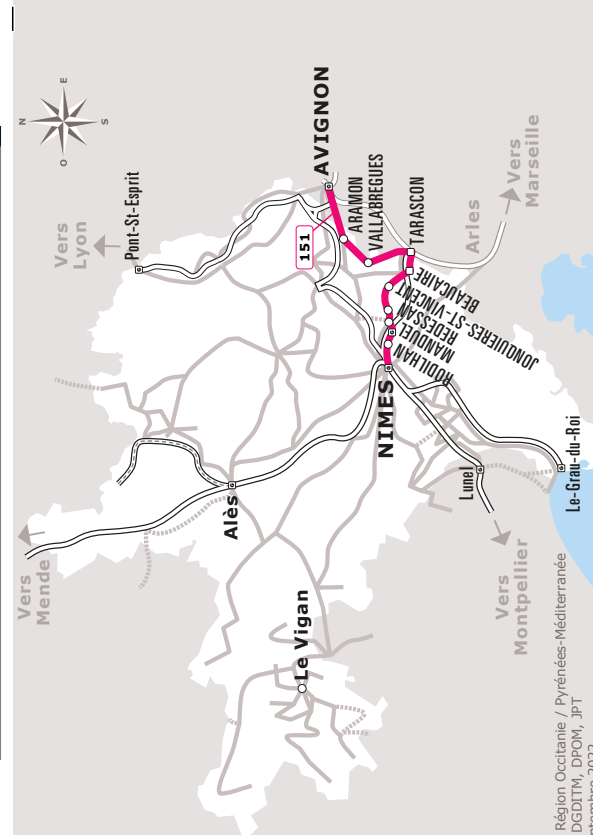

ANNÉE 2022
Du 1/09/2022 au 31/12/2022

151

Horaires AUTOCAR

Ligne 151

Nîmes > Avignon

Sources : Région Occitanie / Pyrénées-Méditerranée
Auteurs : DGDITM, DPOM, JPT
Date : Septembre 2022

Où acheter son titre de transport ?