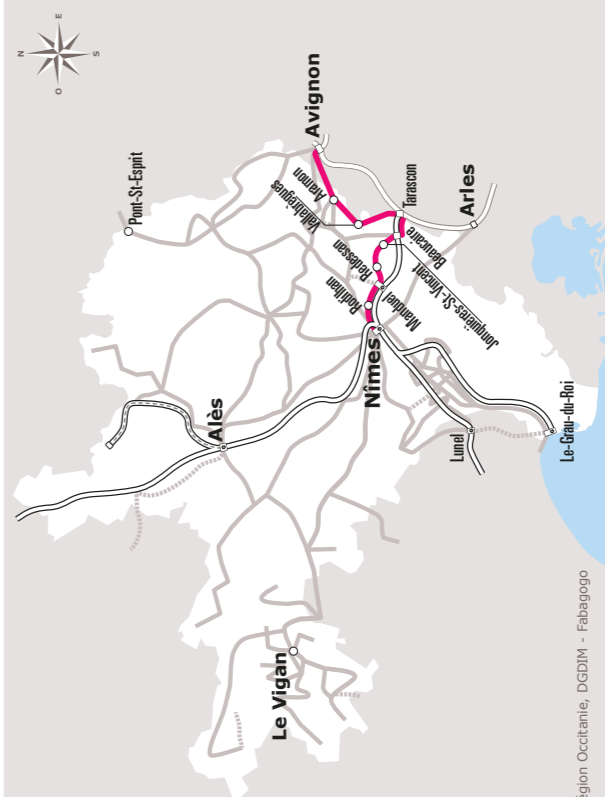

(1) Commune de l'agglomération Nimoise: dans le sens Nîmes>Avignon, montée autorisée uniquement de 9h à 11h et de 14h à 16h du lundi au samedi et toute la journée les dimanche et jours fériés

(2) Commune de l'agglomération Nimoise: dans le sens Avignon>Nîmes, descente autorisée uniquement de 9h à 11h et de 14h à 16h du lundi au samedi et toute la journée les dimanche et jours fériés

ANNÉE 2022
Du 1/01/2022 au 31/08/2022

Horaires AUTOCAR

151

Ligne 151

Nîmes > Avignon

lio.laregion.fr

Sources : Région Occitanie, DGDIM - Fabagogo