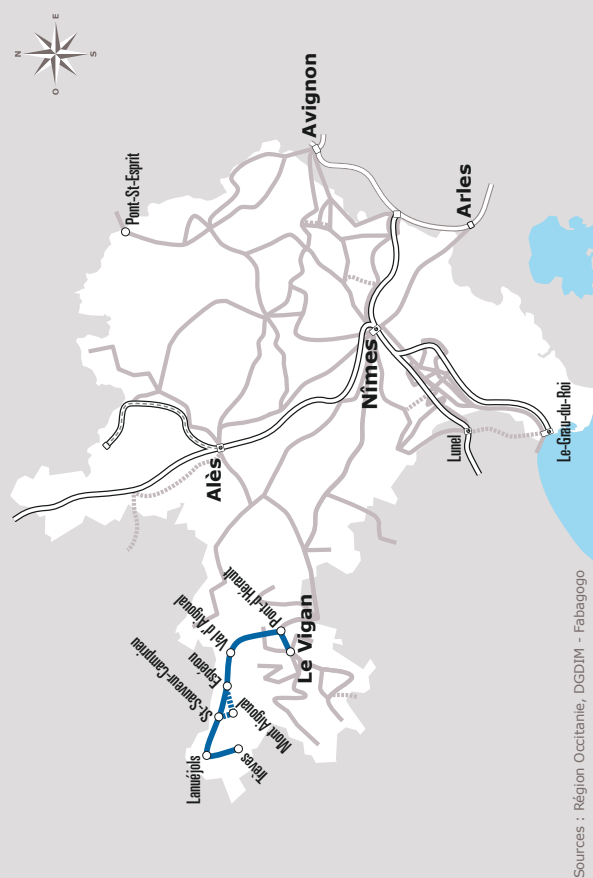

# LE VIGAN > TRÈVES

JOURS SEMAINE		Me à Sa	LMJV	Là V	S	LMJV	Là V
PÉRIODES SCOLAIRES			•		•	•	
PETITES VACANCES				•	•	•	
PÉRIODE ÉTÉ		•		•			•
LE VIGAN	LES CHATAIGNIERS	10:00	11:30	11:30	12:30	14:30	14:30
PONT D HERAULT	HOTEL MAURICE	10:10	11:40	11:40	12:40	14:40	14:40
SAINT-ANDRÉ-DE-MAJENCOULES	CLUNY	10:15	11:45	11:45	12:45	14:45	14:45
	PEYREGROSSE	10:16	11:46	11:46	12:46	14:46	14:46
VALLERAUGUE	LE MAZEL RD 986	10:20	11:50	11:50	12:50	14:50	14:50
	LA BORIE	10:25	11:55	11:55	12:55	14:55	14:55
	OFFICE DE TOURISME	10:30	12:00	12:00	13:00	15:00	15:00
ESPEROU	ABRIBUS	10:45			13:25	15:25	15:25
COL DE LA SERREYREDE		10:50					
MONT AIGOUAL		11:00					
SAINT-SAUVEUR-CAMPRIEU	POMPIERS				13:32	15:32	15:32
	AUBERGE DU BONHEUR				13:35	15:35	15:35
LANUÉJOLS	MONT JARDIN ABRIBUS				13:53	15:53	15:53
	PLACE				13:55	15:55	15:55
TRÈVES	PLACE NEUVE				14:10	16:10	16:10

ANNÉE 2020 - 2021

Du 1/09/2020 au 3/01/2021

Gard

Horaires  
**AUTOCAR**

108

Ligne 108

Trèves  
> Val-d'Aigoual  
> Le Vigan

lio.laregion.fr

## Où acheter son titre de transport ?

- **A bord du véhicule**  
(titre unitaire, 10 voyages, 2 voyages, BANG journée)  
*Paiement en espèce uniquement*
- **En agence commerciale**  
Triangle de la Gare, 5 av. de la Méditerranée  
30900 NIMES  
*Paiement chèque, espèces et CB.*  
*Consulter les horaires d'ouverture sur [laregion.fr/lio](http://laregion.fr/lio)*
- **Via l'application lio sur Google Store et Appstore**
- **Par SMS en envoyant votre numéro de ligne au 93 777**

## TREVES > LE VIGAN

JOURS SEMAINE	S	LMJV	Là V	Là V	LMJV	Me à S
<b>PÉRIODES SCOLAIRES</b>	●	●			●	
<b>PETITES VACANCES</b>	●		●		●	
<b>PÉRIODE ÉTÉ</b>	●		●	●		● ●
<b>MONT AIGOUAL</b>						11:20 16:45
<b>TRÈVES</b>						
<b>LANUÉJOLS</b>						
<b>SAINT-SAUVEUR-CAMPRIEU</b>						
<b>Col de la SERREYREDE</b>						11:30 16:55
<b>ESPEROU</b>						11:35 17:00
<b>VALLERAUGUE</b>						12:00 17:30
<b>SAINT-ANDRÉ-DE-MAJENCOULES</b>						
<b>PONT D HERAULT</b>						
<b>LE VIGAN</b>						