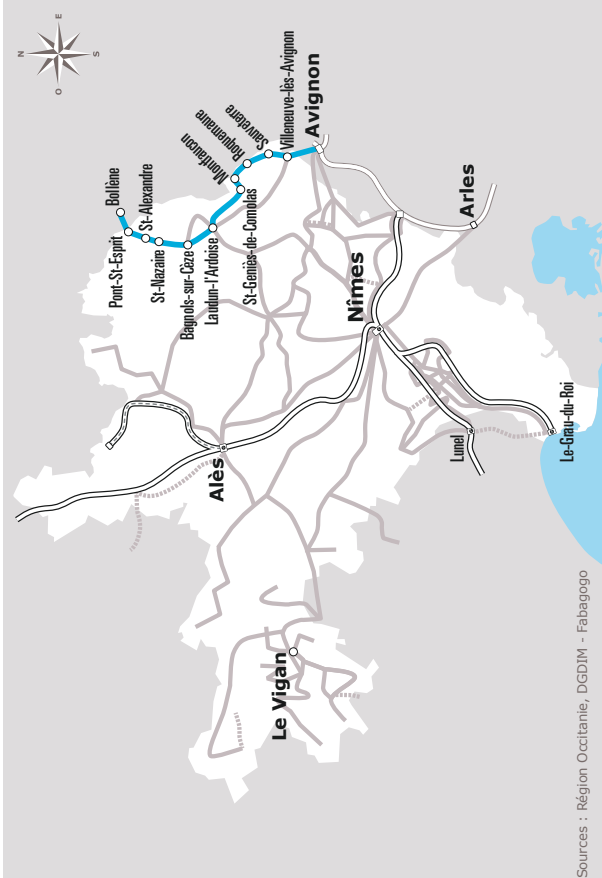

ANNÉE 2020 - 2021
Du 1/09/2020 au 3/01/2021Gard
VaucluseHoraires
AUTOCAR

122

Ligne 122

Pont-Saint-Espirit
> Avignon

lio.laregion.fr

Sources : Région Occitanie, DGDIM - Fabagogo

SERVICE
PUBLIC
OCCITANIE
TRANSPORTS