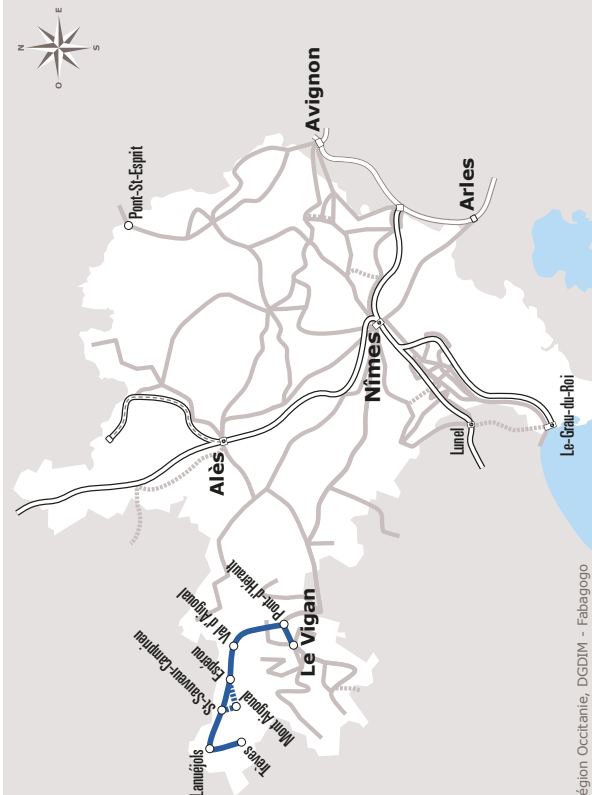

LE VIGAN > TREVES

JOURS DE LA SEMAINE		LMJV	LàV	S	LMJV
PÉRIODE SCOLAIRE		●		●	●
VACANCES SCOLAIRES			●	●	●
LE VIGAN	Cité Scolaire	11:30	11:30	12:30	14:30
	Communauté de Communes	11:33	11:33	12:33	14:33
ST-ANDRE-DE-MAJENCOULES	Pt d'herault	11:40	11:40	12:40	14:40
	Cluny	11:45	11:45	12:45	14:45
	Peyregrosse	11:46	11:46	12:46	14:46
VAL-D'AIGOUAL	Le Mazel Rd 986	11:50	11:50	12:50	14:50
	La Borie	11:55	11:55	12:55	14:55
	Office tourisme	12:00	12:00	13:00	15:00
	Espérou abribus			13:25	15:25
ST-SAUVEUR-CAMPRIEU	Pompier			13:32	15:32
	Auberge			13:35	15:35
LANUEJOLS	Montjardin			13:53	15:53
	Place			13:55	15:55
TREVES	Place - Neuve			14:10	16:10

Ne circule pas les jours fériés

Sources : Région Occitanie, DGDIM - Fabagogo

ANNÉE 2022

Du 1/09/2022 au 31/12/2022

Gard

108

Horaires
AUTOCAR

Ligne 108

Trèves
> Val-d'Aigoual
> Le Vigan

Les transports de Ma Région

Facilitez vos déplacements, téléchargez l'application liO !

Où acheter son titre de transport ?

- A bord du véhicule (*titre unitaire*)
Paiement en espèce uniquement. Merci de faire l'appoint.
- En agence commerciale
Triangle de la Gare, 5 av. de la Méditerranée
30900 NIMES *Paiement chèque, espèces et CB.*
Consulter les horaires d'ouverture sur lio.laregion.fr
- Sur l'application liO Occitanie
- Par SMS en envoyant le numéro de la ligne au 93 777
- Directement en ligne sur mestrajets.lio.laregion.fr