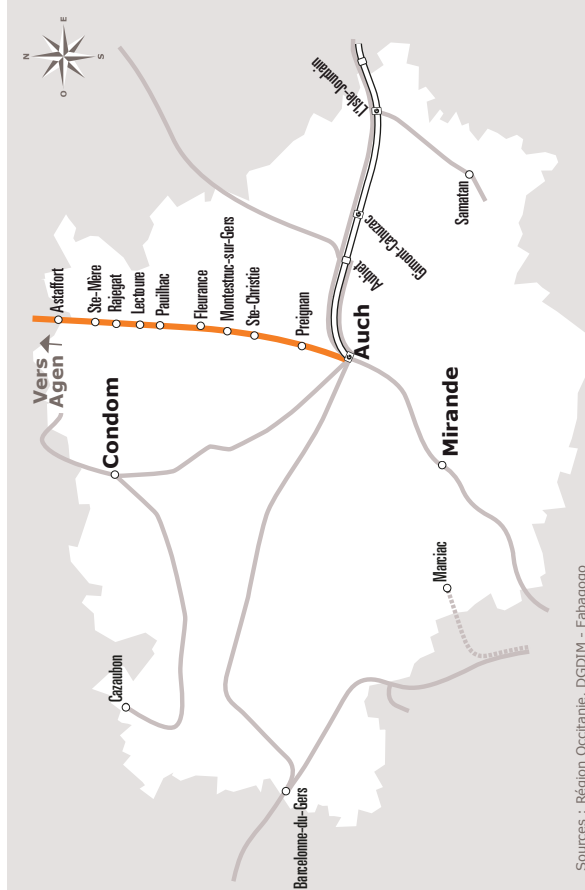

Rentrée scolaire :
Les jours de rentrées scolaires sont définis par le calendrier académique. Ces jours-là, circulent les courses prévues les lundis matin en périodes scolaires.

Sortie scolaire :
Les jours de sorties scolaires sont définis par le calendrier académique. Ces jours-là, circulent les courses prévues les vendredis après-midi en périodes scolaires.

Sources : Région Occitanie, DGDIM - Fabagogo

ANNÉE 2020 - 2021
Du 1/09/2020 au 31/08/2021

932

Horaires AUTOCAR

Lignes 932

Auch
> Agen

lio.laregion.fr

SERVICE PUBLIC
OCCITANIE
TRANSPORTS