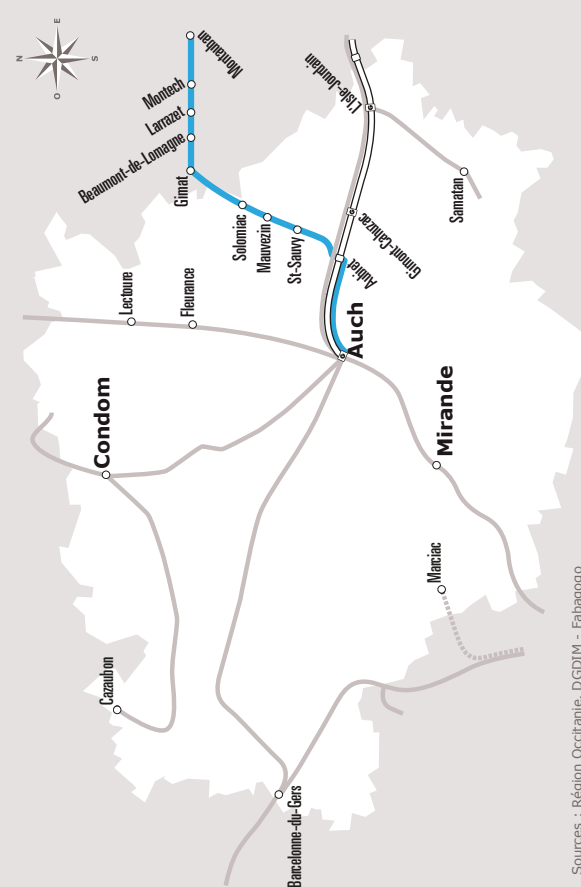

## Rentrée scolaire :

Les jours de rentrées scolaires sont définis par le calendrier académique. Ces jours-là, circulent les courses prévues les lundis matin en périodes scolaires.

## Sortie scolaire :

Les jours de sorties scolaires sont définis par le calendrier académique. Ces jours-là, circulent les courses prévues les vendredis après-midi en périodes scolaires.

ANNÉE 2020 - 2021  
Du 1/09/2020 au 31/08/2021

# Horaires AUTOCAR

933

Ligne 933