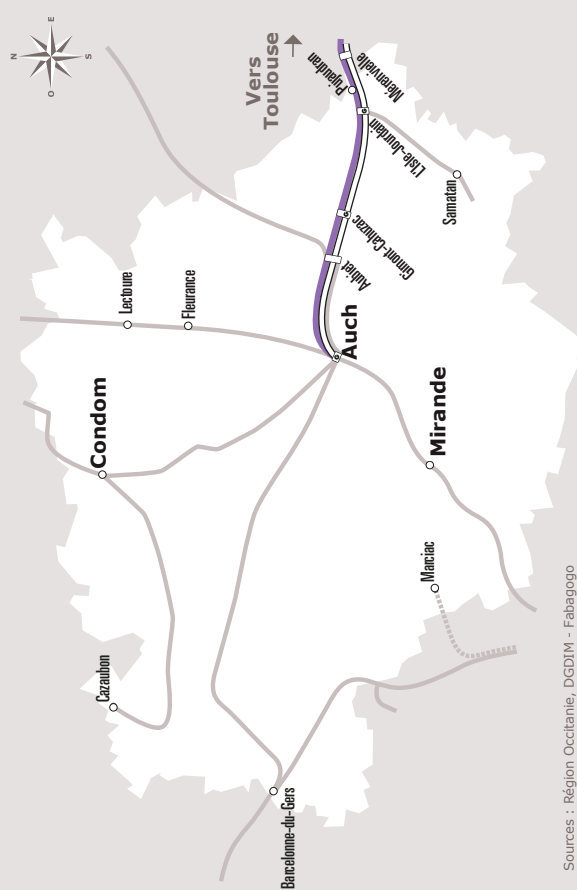

# AUCH > TOULOUSE

JOURS SEMAINE		LMMeJV		
PÉRIODES SCOLAIRES		•	•	•
INTERSAISON (du 1 <sup>er</sup> avril au 31 octobre)		•	•	•
PETITES VACANCES		•	•	•
ÉTÉ		•	•	•
Transporteur Cars Gers Garonne				
<b>AUCH</b>	Baylac	05:05	12:35	19:09
	SNCF	05:15	12:45	19:19
<b>GIMONT-HALLE</b>	Boulevard-du-Nord	05:44	13:14	19:48
<b>L'ISLE-JOURDAIN</b>	Place-du-Foirail	06:00	13:30	20:04
	Gare	06:05	13:35	20:09
<b>PUJAUDRAN</b>	Avenue-Victor-Capoul			20:21
<b>TOULOUSE</b>	Gare-Routière			20:56

## Rentrée scolaire :

Les jours de rentrées scolaires sont définis par le calendrier académique. Ces jours-là, circulent les courses prévues les lundis matin en périodes scolaires.

## Sortie scolaire :

Les jours de sorties scolaires sont définis par le calendrier académique. Ces jours-là, circulent les courses prévues les vendredis après-midi en périodes scolaires.

ANNÉE 2020 - 2021  
Du 1/09/2020 au 31/08/2021

# Horaires AUTOCAR

Ligne 935