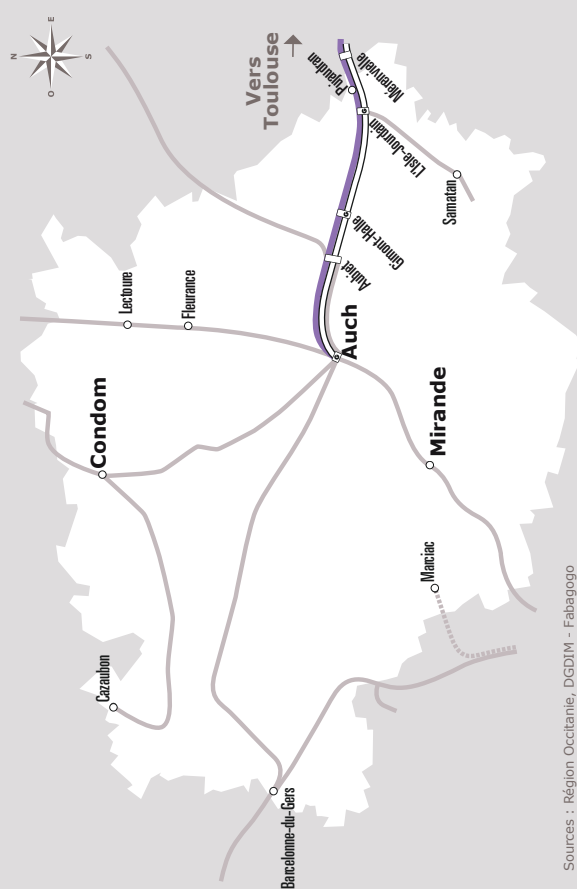

AUCH > TOULOUSE

JOURS SEMAINE		LMMeJV		
PÉRIODES SCOLAIRES		•	•	•
INTERSAISON (du 1 ^{er} avril au 31 octobre)		•	•	•
PETITES VACANCES		•	•	•
ÉTÉ		•	•	•
Transporteur Cars Gers Garonne				
AUCH	Baylac	05:05	12:35	19:09
	SNCF	05:15	12:45	19:19
GIMONT-HALLE	Boulevard-du-Nord	05:44	13:14	19:48
L'ISLE-JOURDAIN	Place-du-Foirail	06:00	13:30	20:04
	Gare	06:05	13:35	20:09
PUJAUDRAN	Avenue-Victor-Capoul			20:21
TOULOUSE	Gare-Routière			20:56

Rentrée scolaire :

Les jours de rentrées scolaires sont définis par le calendrier académique. Ces jours-là, circulent les courses prévues les lundis matin en périodes scolaires.

Sortie scolaire :

Les jours de sorties scolaires sont définis par le calendrier académique. Ces jours-là, circulent les courses prévues les vendredis après-midi en périodes scolaires.

ANNÉE 2020 - 2021
Du 1/09/2020 au 31/08/2021

935

Horaires AUTOCAR

Ligne 935

Auch > Toulouse

lio.laregion.fr

Sources : Région Occitanie, DGDIM - Fabagogo

SERVICE
PUBLIC
OCCITANIE
TRANSPORTS

Facilitez
vos déplacements,
téléchargez
rappli liO!

IPHONE

ANDROID

Où acheter son titre de transport ?

- A bord du véhicule
- Sur l'application liO
- Par SMS en envoyant le numéro de la ligne au 93 777

Gamme tarifaire