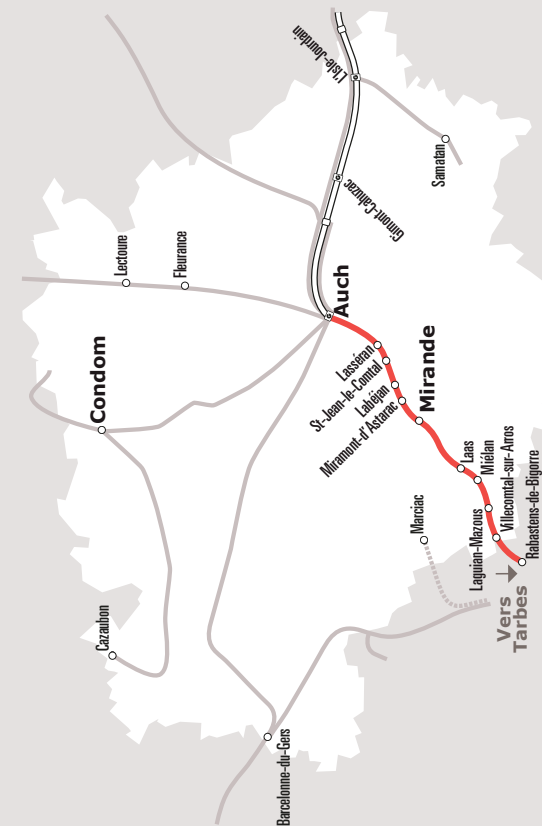

# AUCH > TARBES

JOURS DE LA SEMAINE		LàV	LàV	LàV	LàV	LàV	SD+JF	LàV	LàV	LàV	LàV	LàV	LàV	SD+JF	
PÉRIODE SCOLAIRE		●	●	●	●	●	●	●	●	●	●	●	●	●	
PETITES VACANCES		●	●	●	●	●	●	●	●	●	●	●	●	●	
ÉTÉ		●	●	●	●	●	●	●	●	●	●	●	●	●	
<b>AUCH</b>	Allées Baylac	05:40	06:15			10:30	11:40	12:10	15:15			17:10		18:20	18:50
	SNCF	05:50	06:25			08:05	10:40	11:50	12:20	15:25		17:20		18:10	19:00
	Hôpital-Callaouère	06:00	06:35			08:15	10:50	12:00	12:30	15:35		17:30		18:30	19:10
<b>LASSERAN</b>		06:05	06:40			08:20	10:55	12:05	12:35	15:40		17:35		18:35	19:15
<b>SAINT-JEAN-LE COMTAL</b>		06:08	06:43			08:23	10:58	12:08	12:38	15:43		17:38		18:38	19:18
<b>LABEJAN</b>		06:12	06:47			08:27	11:02	12:12	12:42	15:47		17:42		18:42	19:22
<b>MIRAMONT-D'ASTARAC</b>	Trouettes	06:15	06:50			08:30	11:05	12:15	12:45	15:50		17:45		18:45	19:25
<b>MIRANDE</b>	Place Fessenheim	06:22	06:57			08:37	11:12	12:22	12:52	15:57		17:52		18:52	19:32
<b>LAAS</b>		06:34	07:09			08:49	11:24	12:34	13:04	16:09		18:04		19:04	19:44
<b>MIELAN</b>	Centre	06:44	07:19			08:59	11:34	12:44	13:14	16:19		18:14		19:14	19:54
	La gare MIELAN RN21/RD3	06:49	07:24			09:04	11:39	12:49	13:19	16:24		18:19		19:19	19:59
<b>LAGUIAN-MAZOUS</b>		06:52				09:07	11:42	12:52	13:22	16:27				19:22	20:02
<b>VIC-EN-BIGORRE</b>	Place foirail											17:10			
<b>VILLECOMTAL-SUR-ARROS</b>		06:58				09:13	11:48	12:58	13:28	16:33				19:28	20:08
<b>RABASTENS-DE-BIGORRE</b>		07:04		08:10	09:19	11:54	13:04	13:34	16:39	17:30		17:35	18:55	19:34	20:14
<b>LACASSAGNE</b>		07:06		08:15	09:24	11:56	13:06	13:36	16:41			17:37	18:57	19:36	20:16
<b>ESCONDEAUX</b>		07:08		08:16	09:26	11:58	13:08	13:38	16:43			17:39	18:59	19:38	20:18
<b>TARBES</b>	Gare Coubertin	07:30		08:35											
	Place de Verdun	07:35		08:40											
	SNCF	07:40		08:45	09:45	12:20	13:30	14:00	17:05			18:10	19:25	20:00	20:40

Ne circule pas le 1er mai

■ Tête de ligne

■ Fin de ligne

ANNÉE 2021 - 2022  
Du 1/09/2021 au 31/08/2022

## Horaires AUTOCAR

931

Ligne 931