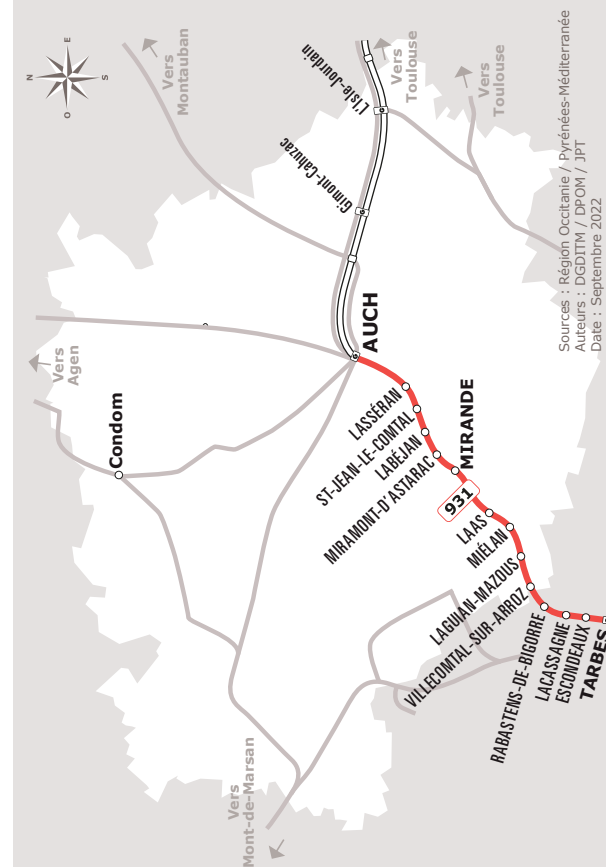

Ne circule pas le 1er mai

Tous les véhicules de cette ligne sont accessibles aux personnes en fauteuil roulant

Sources : Région Occitanie / Pyrénées-Méditerranée
Auteurs : DGDITM / DPOM / JPT
Date : Septembre 2022

ANNÉE 2022 - 2023
Du 1/09/2022 au 31/08/2023

931

Horaires AUTOCAR

Ligne 931

Auch
> Tarbes