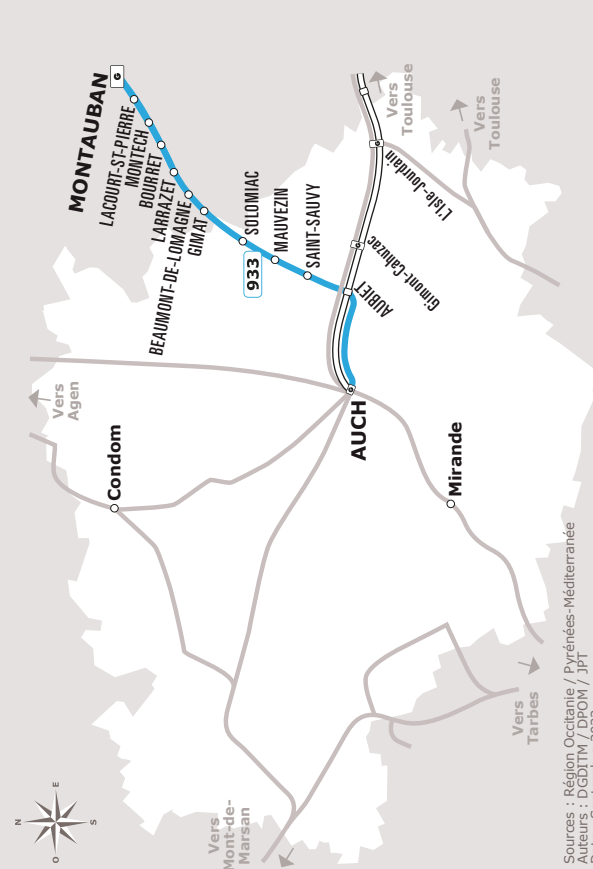

AUCH > MONTAUBAN

JOURS DE LA SEMAINE		LàV	LàV	LàV	LàV	SD+JF	LàV	Me	LàD+JF	LàV	LàV
PÉRIODE SCOLAIRE		●	●	●	●	●	●	●	●	●	●
PETITES VACANCES		●	●	●	●	●	●	●	●	●	●
ÉTÉ		●	●	●	●	●	●	●	●	●	●
AUCH	Allées Baylac	05:55	06:40		08:40	09:00	12:15	13:00	15:30	17:30	18:15
	SNCF	06:05	06:50	07:40	08:50	09:10	12:25	13:10	15:40	17:40	18:25
SAINTE-SAUVEY	D928/D105	06:25	07:10	08:00	09:10	09:30	12:45	13:30	16:00	18:00	18:45
MAUVEZIN	Place Halle	06:31	07:16	08:06	09:16	09:36	12:51	13:36	16:06	18:06	18:51
SOLOMIAC	Halle	06:38	07:23	08:13	09:23	09:43	12:58	13:43	16:13	18:13	18:58
GIMAT	D928	06:44	07:29	08:19	09:29	09:49	13:04	13:49	16:19	18:19	19:04
BEAUMONT-DE-LOMAGNE	LEP	06:49	07:35	08:25	09:35	09:55	13:10	13:55	16:25	18:25	19:10
	Place Jean Moulin	06:54	07:39	08:29	09:40	09:59	13:15	14:00	16:29	18:30	19:15
LARRAZET	Av de Gascogne	07:00	07:46	08:36		10:06	13:21		16:36		19:21
BOURRET	Gourdis	07:09	07:55	08:45		10:15	13:30		16:45		19:30
MONTECH	Bvd Lagal	07:16	08:01	08:51		10:21	13:36		16:51		19:36
	Pont Canal	07:22	08:07	08:57		10:27	13:42		16:57		19:42
	Lacoste	07:26	08:12	09:01		10:31	13:46		17:01		19:46
LACOURT-SAINT-PIERRE	Talicous	07:28	08:14	09:03		10:33	13:48		17:03		19:47
MONTAUBAN	SNCF Ville Boubon	07:41	08:26	09:16		10:46	14:01		17:16		20:01
	Prax Paris	07:50	08:35	09:25		10:55	14:10		17:25		20:10
	La Fobio	07:59	08:44	09:34		11:04	14:19		17:34		20:19

Ne circule pas le 1er mai

Sources : Région Occitanie / Pyrénées-Méditerranée
Auteurs : DGDITM / DPOM / JPT
Date : Septembre 2022

ANNÉE 2022 - 2023
Du 1/09/2022 au 31/08/2023

933

Horaires AUTOCAR

Auch > Montauban

Facilitez vos déplacements, téléchargez l'application liO !

Où acheter son titre de transport ?

- A bord du véhicule
- Sur l'application liO Occitanie
- Par SMS en envoyant le numéro de la ligne au 93 777