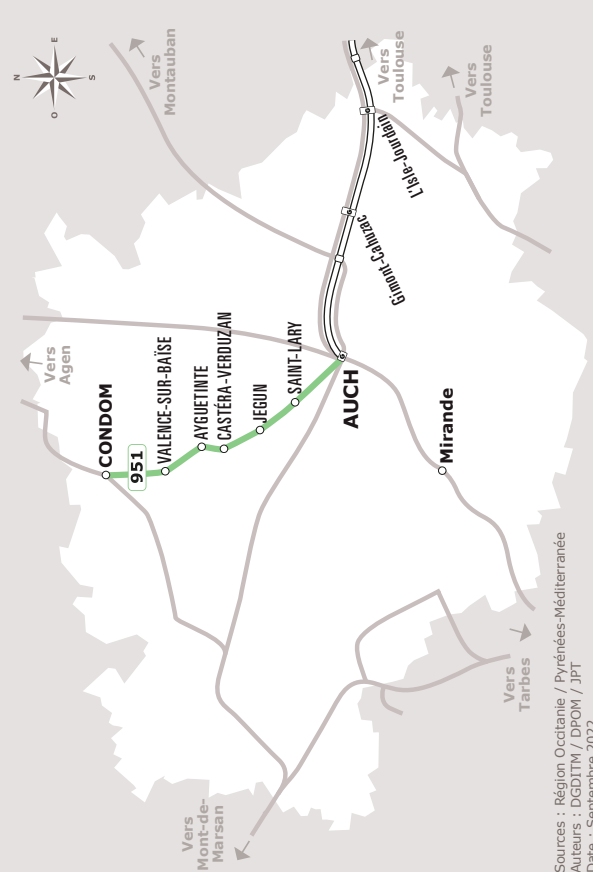

CONDOM > AUCH

JOURS DE LA SEMAINE		LàV	LàV	SD+JF	LàV	SD+JF	LàV	LàV
PÉRIODE SCOLAIRE		●	●	●	●	●	●	●
PETITES VACANCES		●	●	●	●	●	●	●
ÉTÉ		●	●	●	●	●	●	●
CONDOM	Gare routière	06:30	07:12	09:00	11:43	12:30	16:12	16:55
VALENCE-SUR-BAISE	Place centrale	06:40	07:22	09:10	11:53	12:40	16:22	17:05
AYGUETINTE	RD930 école	06:50	07:32	09:20	12:03	12:50	16:32	17:15
CASTERA-VERDUZAN	Place du Foirail	06:55	07:37	09:25	12:08	12:55	16:37	17:20
JEGUN	Mt morts	07:05	07:47	09:35	12:18	13:05	16:47	17:30
SAINT-LARY	D930	07:10	07:52	09:40	12:23	13:10	16:52	17:35
AUCH	Allées Baylac	07:25	08:07	09:55	12:38	13:25	17:07	17:50
	SNCF	07:35	08:17	10:05	12:48	13:35	17:17	18:00

Ne circule pas le 1er mai

Sources : Région Occitanie / Pyrénées-Méditerranée
Auteurs : DGDITM / DPOM / JPT
Date : Septembre 2022

ANNÉE 2022 - 2023
Du 1/09/2022 au 31/08/2023

Horaires AUTOCAR

951

Auch > Condom

Facilitez vos déplacements, téléchargez l'application liO !

Où acheter son titre de transport ?

- A bord du véhicule
- Sur l'application liO Occitanie
- Par SMS en envoyant le numéro de la ligne au 93 777