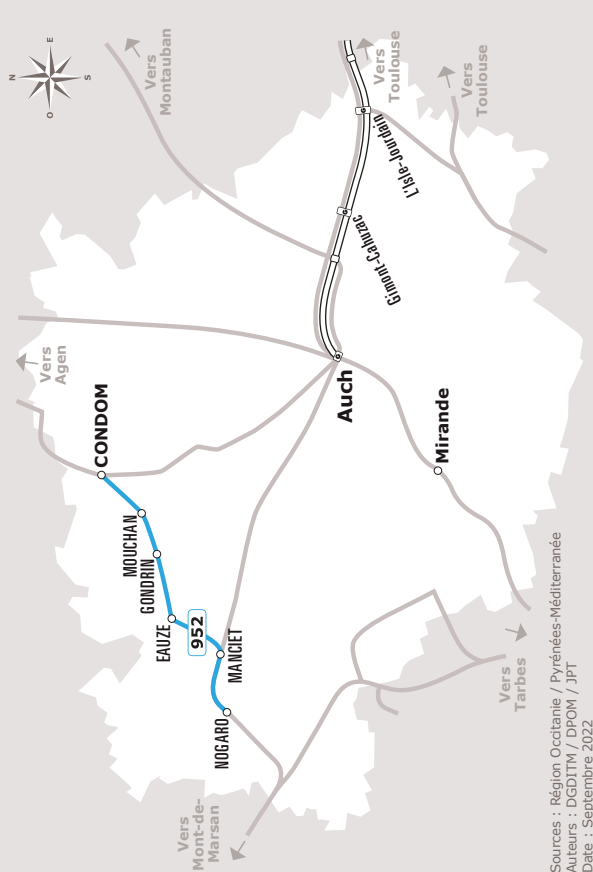

NOGARO > CONDOM

JOURS DE LA SEMAINE	LàV	SD+JF	LàV	LàV	
PÉRIODE SCOLAIRE	●	●	●	●	
PETITES VACANCES	●	●	●	●	
ETÉ	●	●	●	●	
NOGARO	Nogaro -Hopital	06:15	07:45	10:40	15:10
MANCIET		06:26	07:56	10:51	15:21
EAUZE	Place Liberté	06:36	08:06	11:01	15:31
GONDRIN		06:50	08:20	11:15	15:45
MOUCHAN	D931	06:58	08:28	11:23	15:53
CONDOM	Gare routière	07:12	08:42	11:37	16:07

Ne circule pas le 1er mai

ANNÉE 2022 - 2023
Du 1/09/2022 au 31/08/2023

Gers

Horaires AUTOCAR

952

Ligne 952

Nogaro > Condom

Sources : Région Occitanie / Pyrénées-Méditerranée
Auteurs : DGDITM / DPOM / JPT
Date : Septembre 2022

Facilitez vos déplacements, téléchargez l'application liO !

Où acheter son titre de transport ?

- A bord du véhicule
- Sur l'application liO Occitanie
- Par SMS en envoyant le numéro de la ligne au 93 777

- Période scolaire
- Petites vacances
- Été

CONDOM > NOGARO

JOURS DE LA SEMAINE	LàV	LàV	SD+JF	LàV	
PÉRIODE SCOLAIRE	●	●	●	●	
PETITES VACANCES	●	●	●	●	
ÉTÉ	●	●	●	●	
CONDOM	Gare routière	09:35	14:10	16:15	19:15
MOUCHAN	D931	09:49	14:24	16:29	19:29
GONDRIN		09:57	14:32	16:37	19:37
EAUZE	Place Liberté	10:11	14:46	16:51	19:51
MANCIET		10:21	14:56	17:01	20:01
NOGARO	Nogaro -Hopital	10:32	15:07	17:12	20:12