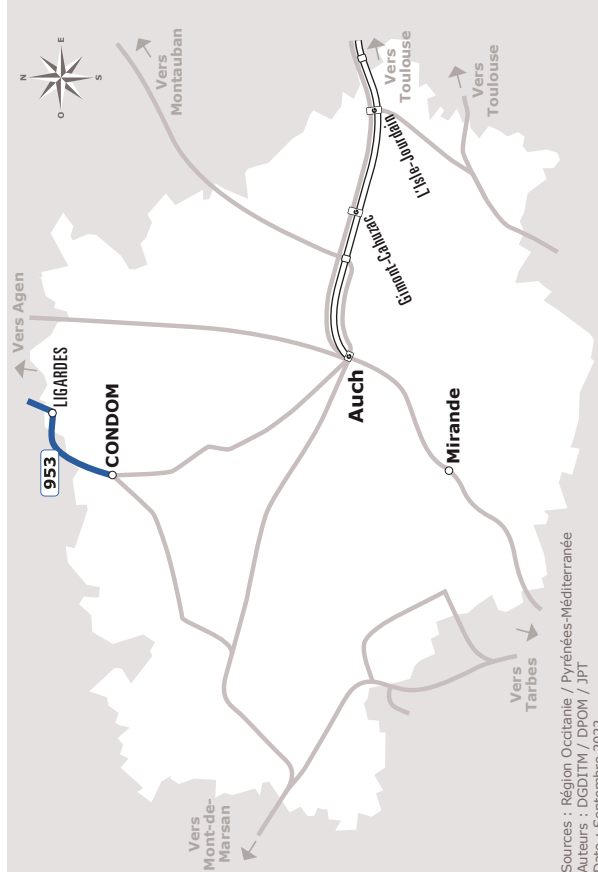

CONDOM > AGEN

JOURS DE LA SEMAINE		LàV	LàD+JF	LàV	LàD+JF	LàV
PÉRIODE SCOLAIRE		●	●	●	●	●
PETITES VACANCES		●	●	●	●	●
ÉTÉ		●	●	●	●	●
CONDOM	Gare routière	06:35	08:50	11:42	16:20	18:35
FRANCESSCAS				11:55		
LIGARDES		06:50	09:05	12:05	16:35	18:50
LAMONTJOIE		06:55	09:10	12:10	16:40	18:55
LAPLUME		07:00	09:15	12:15	16:45	19:00
AUBIAC		07:05	09:20	12:20	16:50	19:05
ESTILLAC		07:08	09:23	12:23	16:53	19:08
AGEN	SNCF	07:27	09:42	12:42	17:12	19:27

Ne circule pas le 1er mai

ANNÉE 2022 - 2023
Du 1/09/2022 au 31/08/2023

Gers

Horaires AUTOCAR

953

Ligne 953

Condom > Agen

Sources : Région Occitanie / Pyrénées-Méditerranée
Auteurs : DGDITM / DPOM / JPT
Date : Septembre 2022

- Période scolaire
- Petites vacances
- Été

AGEN > CONDOM

JOURS DE LA SEMAINE		LàV	LàD+JF	LàV	SD+JF	LàV	LàV
PÉRIODE SCOLAIRE		●	●	●	●	●	●
PETITES VACANCES		●	●	●	●	●	●
ÉTÉ		●	●	●	●	●	●
AGEN	SNCF	07:55	10:50	13:00	17:20	17:20	19:35
ESTILLAC		08:14	11:09	13:19	17:39	17:39	19:54
AUBIAC		08:17	11:12	13:22	17:42	17:42	19:57
LAPLUME		08:22	11:17	13:27	17:47	17:47	20:02
LAMONTJOIE		08:27	11:22	13:32	17:52	17:52	20:07
LIGARDES		08:32	11:27	13:37	17:57	17:57	20:12
FRANCESCAS						18:07	
CONDOM	Gare routière	08:47	11:42	13:52	18:12	18:22	20:27