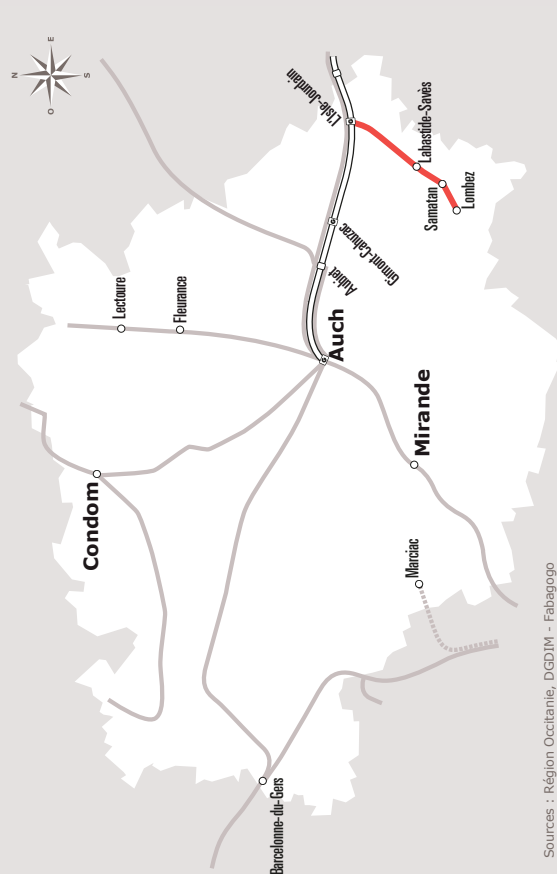

# LOMBEZ > L'ISLE-JOURDAIN

JOURS DE LA SEMAINE		LàV	LàV	LàV	LàV	LàV	Me	LàV	LàV
PÉRIODE SCOLAIRE		●	●	●	●	●	●	●	●
PETITES VACANCES		●		●	●	●		●	●
ÉTÉ		●		●	●	●		●	●
<b>LOMBEZ</b>	Gendarmerie	06:00		07:35	08:55	11:30		16:30	18:12
<b>SAMATAN</b>	Jean Cahuzac (1)	06:05			09:00	11:35			
	Stade-rugby	06:06			09:01	11:36			
	Foirail		07:40	07:40			13:10	16:35	18:07
<b>LABASTIDE-SAVES</b>	Mairie	06:13			09:08	11:43			18:22
<b>L'ISLE-JOURDAIN</b>	Collège L.Michel	06:32	08:07	08:07	09:27	12:02	13:37	16:52	18:41
	Gare SNCF	06:37		08:12	09:32	12:07	13:42	16:57	18:46

Ne circule pas samedi, dimanche et jours Fériés

(1) le lundi matin en raison du marché l'arrêt Jean Cahuzac n'est pas desservi de 8h à 13h

Tête de ligne

Sources : Région Occitanie, DGDIM - Fabagogo

ANNÉE 2021 - 2022  
Du 1/09/2021 au 31/08/2022

Horaires  
**AUTOCAR**

**954**

Ligne **954**

Lombez  
> L'isle-Jourdain

lio.laregion.fr

SERVICE  
PUBLIC  
OCCITANIE  
TRANSPORTS

Ne circule pas samedi, dimanche et jours Fériés

(1) le lundi matin en raison du marché l'arrêt Jean Cahuzac n'est pas desservi de 8h à 13h

■ Tête de ligne