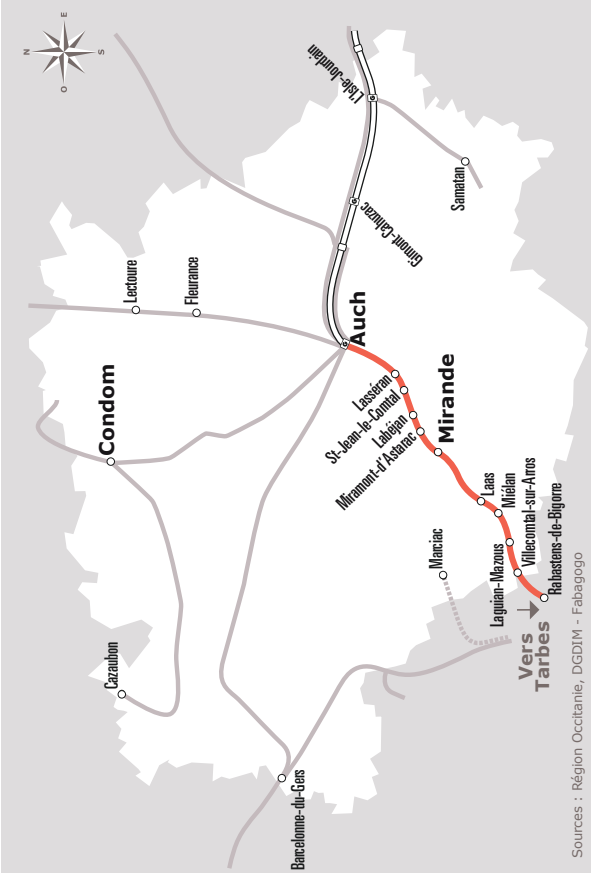

AUCH > TARBES

JOURS SEMAINE		LMMeJV										Samedi		Dimanche et Fêtes			
PÉRIODES SCOLAIRES		•	•	•	•	•	•	•	•	•	•	•	•	•	•	•	
INTERSAISON (du 1 ^{er} avril au 31 octobre)		•	•	•	•	•	•	•	•	•	•	•	•	•	•	•	
PETITES VACANCES		•	•	•	•	•	•	•	•	•	•	•	•	•	•	•	
ÉTÉ		•	•	•	•	•	•	•	•	•	•	•	•	•	•	•	
Transporteur Kéolis																	
AUCH	Auch Baylac	05:40	06:15			10:30	12:10	15:15	17:10					11:40	18:50	11:40	18:50
	Auch-SNCF	05:50	06:25	08:05		10:40	12:20	15:25	17:20			18:10		11:50	19:00	11:50	19:00
	Auch-Baylac											18:20					
	Auch-Caillaouère-Hôpital	06:00	06:35	08:15		10:50	12:30	15:35	17:30			18:30		12:00	19:10	12:00	19:10
LASSERAN		06:05	06:40	08:20		10:55	12:35	15:40	17:35			18:35		12:05	19:15	12:05	19:15
ST-JEAN-LE-COMTAL		06:08	06:43	08:23		10:58	12:38	15:43	17:38			18:38		12:08	19:18	12:08	19:18
MIRAMONT-D'ASTARAC-TROUETTES		06:12	06:47	08:27		11:02	12:42	15:47	17:42			18:42		12:12	19:22	12:12	19:22
LABÉJAN		06:15	06:50	08:30		11:05	12:45	15:50	17:45			18:45		12:15	19:25	12:15	19:25
MIRANDE	Place Fessenheim	06:22	06:57	08:37		11:12	12:52	15:57	17:52			18:52		12:22	19:32	12:22	19:32
LAAS		06:34	07:09	08:49		11:24	13:04	16:09	18:04			19:04		12:34	19:44	12:34	19:44
MIÉLAN	Centre	06:44	07:19	08:59		11:34	13:14	16:19	18:14			19:14		12:44	19:54	12:44	19:54
	La-Gare-RN21 / D3	06:49	07:24	09:04		11:39	13:19	16:24	18:19			19:19		12:49	19:59	12:49	19:59
LAGUIAN-MAZOUS		06:52		09:07		11:42	13:22	16:27				19:22		12:52	20:02	12:52	20:02
VILLECOMTAL-SUR-ARROS		06:58		09:13		11:48	13:28	16:33				19:28		12:58	20:08	12:58	20:08
VIC BIGORRE																17:10	
RABASTENS-DE-BIGORRE		07:04		09:19	08:10	11:54	13:34	16:39		17:30	17:35	19:34	18:55	13:04	20:14	13:04	20:14
LACASSAGNE		07:06		09:24	08:15	11:56	13:36	16:41			17:37	19:36	18:57	13:06	20:16	13:06	20:16
ESCONDEAUX		07:08		09:26	08:16	11:58	13:38	16:43			17:39	19:38	18:59	13:08	20:18	13:08	20:18
TARBES	Gare routière Coubertin	07:30			08:35												
	Place Verdun	07:35			08:40												
	SNCF	07:40		09:45	08:45	12:20	14:00	17:05			18:10	20:00	19:25	13:30	20:40	13:30	20:40