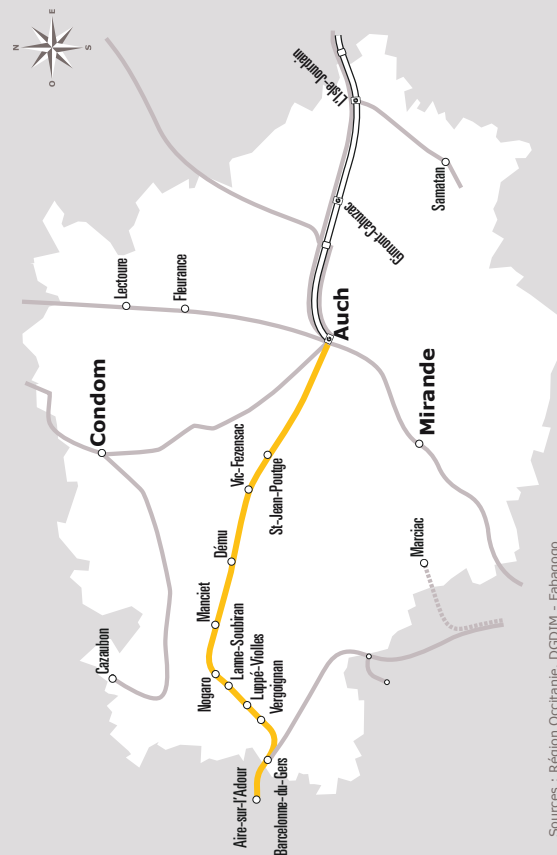

AUCH > AIRE-SUR-ADOUR

JOURS SEMAINE		LMMeJV	L	LMMeJV	V	LMMeJV	Samedi		D et F		
PÉRIODES SCOLAIRES		•		•	•	•	•	•	•	•	
INTERSAISON (du 1 ^{er} avril au 31 octobre)		•		•	•	•	•	•	•	•	
PETITES VACANCES		•		•	•	•	•	•	•	•	
ÉTÉ		•		•	•	•	•	•	•	•	
Transporteur Kéolis											
AUCH	SNCF	08:00	08:00	12:10	14:20	16:10	17:25	18:10	12:10	18:10	16:10
	Baylac	08:10	08:10	12:20	14:30	16:20	17:35	18:20	12:20	18:20	16:20
ST-JEAN-POUTGE	Mairie	08:31	08:31	12:41	14:51	16:41	17:56	18:41	12:41	18:41	16:41
VIC-FEZENSAC	Mairie	08:38	08:38	12:48	14:58	16:48	18:03	18:48	12:48	18:48	16:48
DÉMU	Centre	08:50	08:50	13:00	15:10	17:00	18:15	19:00	13:00	19:00	17:00
MANCIET	D931-D122	09:00	09:00	13:10	15:20	17:10	18:25	19:10	13:10	19:10	17:10
NOGARO	Hôpital	09:11		13:21	15:31		18:36	19:21	13:21	19:21	17:21
	Lycée		09:11		17:21						
LANNE-SOUBIRAN	D931-D152	09:22		13:32	15:42		18:47	19:32	13:32	19:32	17:32
LUPPÉ-VIOLLES	D931	09:27		13:37	15:47		18:52	19:37	13:37	19:37	17:37
VERGOIGNAN	D931	09:33		13:43	15:53		18:58	19:43	13:43	19:43	17:43
BARCELONNE-DU-GERS	Place-de-la-Garlande	09:38		13:48	15:58		19:03	19:48	13:48	19:48	17:48
AIRE-SUR-ADOUR	Place-de-la-liberté	09:42		13:52	16:02		19:07	19:52	13:52	19:52	17:52

Retournée scolaire :

Les jours de rentrées scolaires sont définis par le calendrier académique. Ces jours-là, circulent les courses prévues les lundis matin en périodes scolaires

Sortie scolaire :

Les jours de sorties scolaires sont définis par le calendrier académique. Ces jours-là, circulent les courses prévues les vendredis après-midi en périodes scolaires.

Sources : Région Occitanie, DGDIM - Fabagogo

ANNÉE 2020 - 2021
Du 1/09/2020 au 31/08/2021

934

Horaires AUTOCAR

Auch > Aire-sur-Adour

lio.laregion.fr

Où acheter son titre de transport ?

- A bord du véhicule
- Sur l'application liO
- Par SMS en envoyant le numéro de la ligne au 93 777