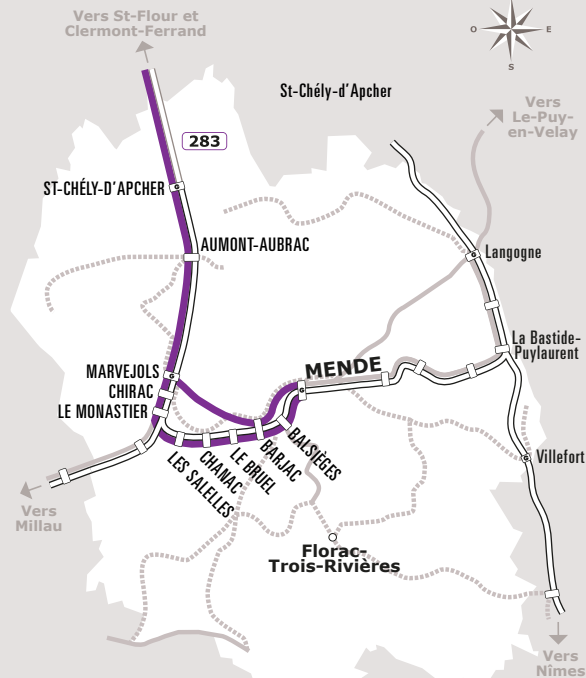

(1) Circule aussi le 11/4 le 2,9,19 et 30 mai

Les services 34000 sont en correspondance avec les trains intercitys Clermont - Paris

— Correspondance avec ligne 282 Le Puy en Velay <-> Meude

— Correspondance avec ligne 282 La Bastide -> Meude