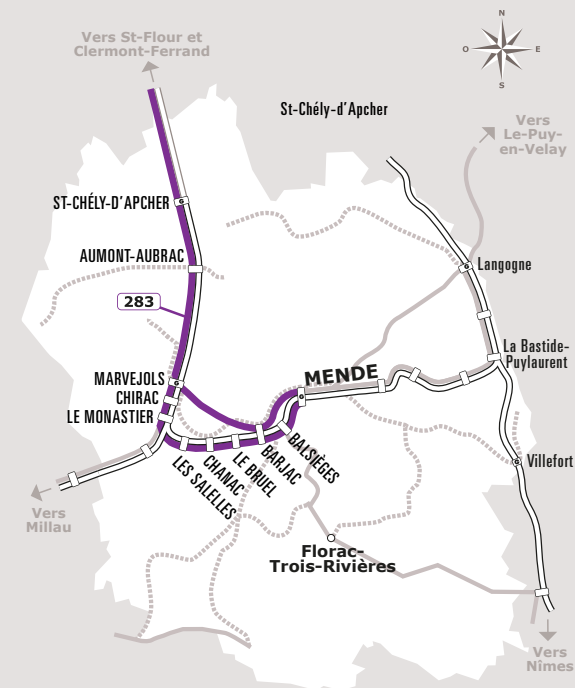

Les horaires sont donnés à titre indicatif. Se présenter à l'arrêt 5 minutes avant l'horaire du car.

54043 Circule aussi le lendemain des fêtes

*** Circule les dimanches et fêtes l'été.

Correspondance avec ligne 282 Le Puy <-> Mende

Correspondance avec ligne 282 La Bastide <-> Mende

Correspondance avec Intercités Paris <-> Clermont. L'ensemble des déposes et des reprises sur la gare SNCF à Clermont s'effectue quai 7. En cas de perturbation, la correspondance est assurée dans une limite maximale de 30 minutes

Adaptation travaux RD 808, Grèzes

- —○— ligne de cars, arrêt
- —●— ligne de cars saisonnière
- ligne de cars
- —G— train régional, ligne et gare

Sources : Région Occitanie / Pyrénées-Méditerranée
Auteurs : DGDITM / DPOM / JPT
Date : Septembre 2024

283