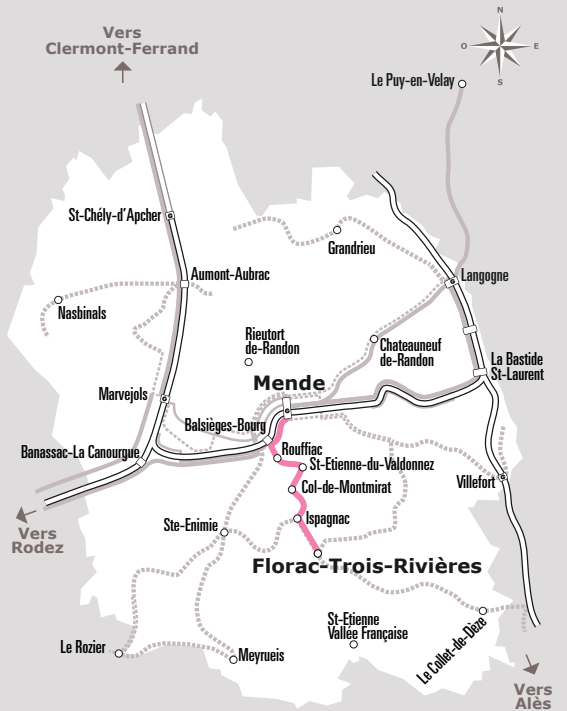

MEUDE > ISPAGNAC > FLORAC

JOURS SEMAINE		LàS	LàV
PÉRIODES SCOLAIRES		•	•
INTERSAISON		•	•
PETITES VACANCES		•	•
ÉTÉ		•	•
<i>Les Voyages Boulet</i>		251	251
MEUDE	Gare SNCF	12:00	17:30
	Foirail	12:05	17:35
BALSIEGES	Proximité croisement RN106/RD986	12:15	17:45
ROUFFIAC	Parking carrefour RD41/RD106	12:20	17:50
ST-ÉTIENNE-DU-VALDONNEZ	Arrêt bus centre	12:25	17:55
COL DE MONTMIRAT	Embranchement RN106	12:30	18:00
ISPAGNAC	Parking école publique	12:45	18:15
FLORAC	Place ancienne gare	13:00	18:30

Ne circule pas les jours fériés

Sources : Région Occitanie, DGDIM - Fabagogo

ANNÉE 2020 - 2021
Du 1/09/2020 au 31/08/2021

251

Horaires AUTOCAR

lio.laregion.fr

Facilitez vos déplacements, téléchargez rappli liO!

IPHONE

ANDROID

Où acheter son titre de transport ?

- A bord du véhicule
- Sur l'application liO
- Par SMS en envoyant votre numéro de ligne au 93 777
- Au Service Régional des Mobilités de Lozère

Gamme tarifaire