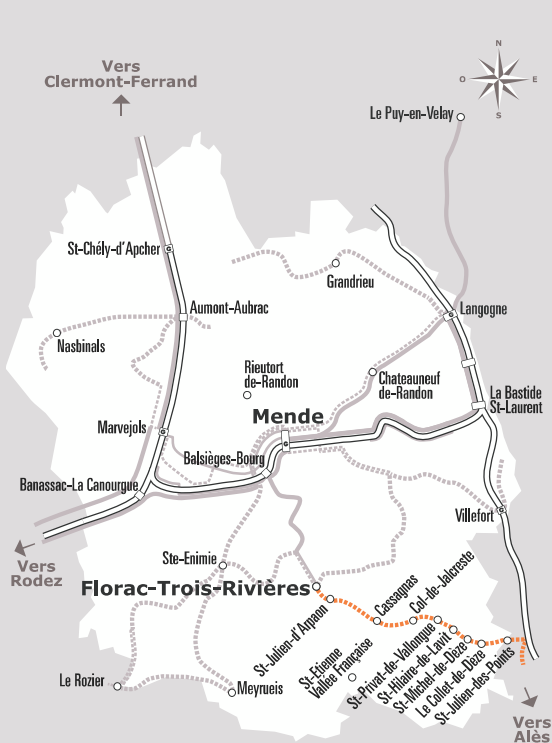

FLORAC > LE COLLET DE DEZE > ALÈS

JOURS SEMAINE		L à V	Samedi
PÉRIODES SCOLAIRES		•	•
PETITES VACANCES		•	•
ÉTÉ		•	•
<i>Les Voyages Boulet</i>		252	252
ISPAGNAC	Parking école publique	10:10 ⁽¹⁾	9:10 ⁽¹⁾
FLORAC	Ancienne gare	10:30	09:30
ST-JULIEN-D'ARPAON	Mairie	10:40	09:40
CASSAGNAS	Embranchement RN106	10:45	09:45
COL DE JALCRESTE	Parking face restaurant	10:50	09:50
ST-PRIVAT-DE-VALLONGUE	Route de St-Frézal	10:55	09:55
ST-HILAIRE-DE-LAVIT	Embranchement RN106	11:03	10:03
ST-MICHEL-DE-DEZE	Embranchement RN106	11:08	10:08
LE COLLET-DE-DEZE	Parking face Gendarmerie	11:10	10:10
ST-JULIEN-DES-POINTS	Embranchement RN106	11:16	10:16
STE-CECILE-D'ANDORGE	Embranchement RN106	11:20	10:20
ALÈS	Gare routière	11:45	10:45

fonctionne du 15 avril au 30 octobre
ne circule pas les jours fériés

- (1) Départ d'Ispagnac uniquement sur réservation
- (2) Réservation obligatoire pour personne à mobilité réduite, groupe, vélo

Sources : Région Occitanie, DGDIM - Fabagogo

ANNÉE 2020 - 2021
fonctionne du 15/04 au 30/10

Lozère
Gard

Horaires
AUTOCAR

252

Ligne 252

Florac > Alès

lio.laregion.fr

SERVICE
PUBLIC
OCCITANIE
TRANSPORTS

Périodes scolaires

Vacances Toussaint
Février - Pâques

Été

ALÈS > LE COLLET DE DEZE > FLORAC

JOURS SEMAINE	L à V	Samedi
PÉRIODES SCOLAIRES	●	●
PETITES VACANCES	●	●
ÉTÉ	●	●
Transporteur / numéro de ligne	252	252
ALÈS	Gare routière	12:10 11:00
STE-CECILE-D'ANDORGE	Embranchement RN106	12:35 11:25
ST-JULIEN-DES-POINTS	Embranchement RN106	12:37 11:27
LE COLLET-DE-DEZE	Village	12:40 11:30
ST-MICHEL-DE-DEZE	Embranchement RN106	12:42 11:32
ST-HILAIRE-DE-LAVIT	Embranchement RN106	12:45 11:35
ST-PRIVAT-DE-VALLONGUE	Route de St-Frézal	12:55 11:45
COL DE JALCRESTE	Parking restaurant	13:00 11:50
CASSAGNAS	Embranchement RN106	13:03 11:53
ST-JULIEN-D'ARPAON	Mairie	13:10 12:00
FLORAC	Arrivée ancienne gare	13:20 12:10
	Départ ancienne gare	13:20 12:10
ISPAGNAC	Parking école publique	13:30 12:20