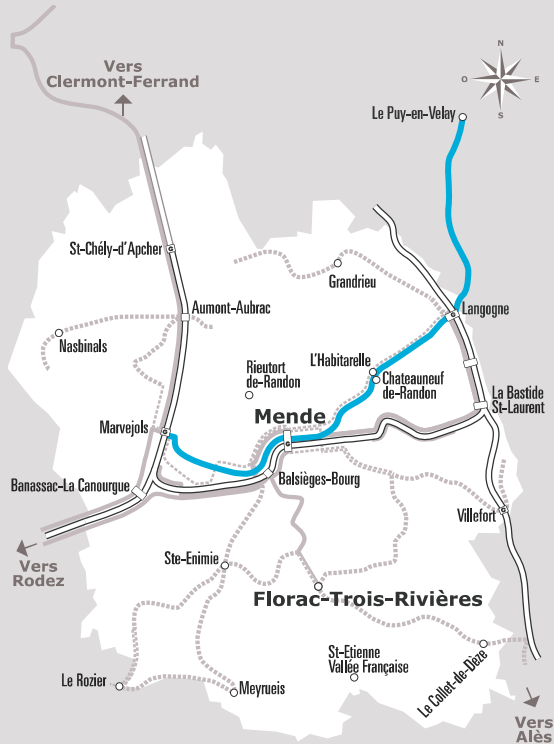

# MARVEJOLS > LE PUY-EN-VELAY

JOURS SEMAINE	Là S
PÉRIODES SCOLAIRES	•
INTERSAISON	•
PETITES VACANCES	•
ÉTÉ	•
Transporteur Troucellier	282
MARVEJOLS	GARE SNCF 10:00
MEUDE	GARE SNCF 10:35
L'HABITERELLE - CHATEAUNEUF DE RANDON	Arrêt bus 11:00
LANGOGNE	Gare SNCF 11:25
PRADELLES	Arrêt bus 11:34
COSTAROS	Arrêt bus 11:48
LE PUY EN VELAY	Gare routière 12:15
	Aéroport 13:00

Ne circule pas les jours fériés

Sources : Région Occitanie, DGDIM - Fabagogo

ANNÉE 2020 - 2021  
Du 1/09/2020 au 31/08/2021

Lozère  
Haute-Loire

Horaires  
**AUTOCAR**

282

Ligne 282

Marvejols  
> Le Puy-en-Velay

## Où acheter son titre de transport ?

- A bord du véhicule
- Sur l'application liO
- Par SMS en envoyant votre numéro de ligne au 93 777