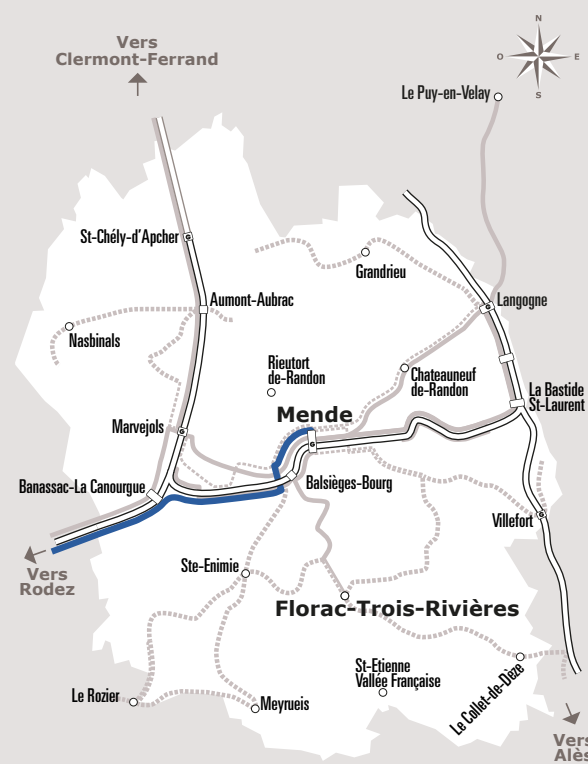

MENDE > RODEZ

JOURS DE LA SEMAINE		LàD	Làs	LàV	LàV+D	LMaMeJ	LàD+JF	LàV	V	V	D
VACANCES SCOLAIRES		●	●	●	●	●	●	●	●	●	●
PERIODES SCOLAIRES		●	●	●	●	●	●	●	●	●	●
Mode de transport		280	214	280	214	280(1)	280	214	280	214	280
MENDE	Gare SnCF	06:15		08:00		15:22	15:36		16:35		19:00
	La Caille	06:16		08:01		15:23	15:37		16:36		19:01
BALSIEGES	Arret SnCF N88										
BARJAC	Gare SnCF N88										
MARVEJOLS	Avenue du Chayla			08:30		15:52			17:05		19:34
CHANAC	Gare SnCF	06:37					15:56				
CHIRAC	Ville - Pl. Liberté			08:40		16:02			17:15		19:40
LE MONASTIER	Gare SnCF			08:43		16:05			17:18		19:43
BANASSAC-CANIL.	Aire Covoit.	06:58		08:58		16:20	16:17		17:33		19:58
SEVERAC-LE-CH.	Gare SnCF	07:15	07:38	09:10	09:18	16:32	16:32	17:08	17:45	17:55	20:13
	LAPANOUSE DE SEVERAC LAPANOUSE		07:42		09:22			17:12		18:00	
GAILLAC-D'AVEYRON	RECOULES (Abri) RECOULES PREV		07:48		09:28			17:18		18:05	
	Gaillac D'Aveyron		07:53		09:33			17:23		18:10	
SEVERAC-L'EGLISE	Emb. LUGANS		07:56		09:36			17:26		18:13	
	GREZES SEVERAC L'EGLISE		07:58		09:38			17:28		18:15	
LAISSAC-SEVERAC L'EGLI	FOIRAIL		08:03		09:43			17:33		18:18	
	COLL. PR. LAISSAC				09:45						
BERTHOLENE	Bertholene		08:10		09:50			17:40		18:25	
MONTROZIER	GAGES PONT ABRIBUS		08:15		09:55			17:45		18:30	
LA LOUBIERE	ABRIBUS CANABOLS		08:18		09:58			17:48		18:33	
ONET-LE-CHATEAU	LA ROQUETTE		08:20		10:00			17:50		18:35	
	RTE SEVERAC		08:22		10:02			17:52		18:37	
RODEZ	Gare SnCF		08:25		10:05			17:55		18:40	

(1) Ne circule pas les vendredis scolaires

(2) Pour le mercredi, ne fonctionne que les mercredis scolaires

Sources : Région Occitanie, DGDIM - Fabagogo

ANNÉE 2021
Du 1/09/2021 au 31/12/2021

Lozère
Aveyron

Horaires
AUTOCAR

280

214

Ligne

280

214

Mende > Séverac
> Rodez

lio.laregion.fr