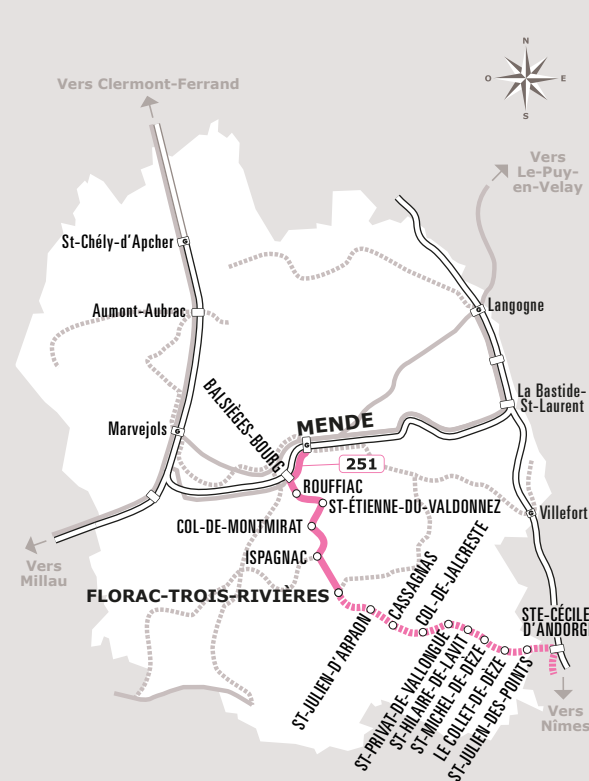

MENDE > FLORAC > ALES

JOURS DE LA SEMAINE		S	LàV	MJ	LàS	LàV
DU 15 AVRIL AU 30 OCTOBRE		●	●		●	●
DU 1ER NOVEMBRE AU 14 AVRIL				●	●	●
Mode de transport		252	252	252	251	251
MENDE	Foirail				12:00	17:30
	Gare SnCF				12:05	17:35
BALSIEGES	Cr. N106/Rd986				12:15	17:45
ST-BAUZILE	Pkg Cr. D41 N106				12:20	17:50
ST-ET. VALDON.	Arret B. Centre				12:25	17:55
	Col Montmirat				12:30	18:00
ISPAGNAC	Parking Ecole	08:35	09:25	09:25	12:45	18:15
FLORAC 3 RIV.	Ancienne Gare	08:55	09:45	09:45	13:00	18:30
GANS-ET-CÉVENNES	Mairie St Julien d'Arpaon	09:05	09:55	09:55		
CASSAGNAS	Cr. N106	09:10	10:00	10:00		
ST-ANDRÉ-DE-LAN.	Col de Jalcreste	09:15	10:05	10:05		
ST-PRIV. DE V.	Cr. St Frezal	09:20	10:10	10:10		
ST-HIL.-DE-LAVIT	Cr. N106	09:28	10:18	10:18		
ST-MICHEL	La Rivière	09:31	10:23	10:23		
LE COL.-DE-DÈZE	Pkg Gendarm.	09:35	10:25	10:25		
ST-JULIEN-DES-POI.	Cr. N106	09:41	10:31	10:31		
STE-CECILE-D'ANDORGE	Cr. N106	09:45	10:35	10:35		
LA GRAND COMBE	N106 Cr.Argentan	09:55	10:45	10:45		
ALES	Gare Routiere	10:10	11:00	11:00		

L'itinéraire Florac - Alès fonctionne uniquement mardi et jeudi entre le 1^{er} novembre et le 14 avril

Départ d'Ispagnac uniquement sur réservation

Sources : Région Occitanie / Pyrénées-Méditerranée
Auteurs : DGDITM / DPOM / JPT
Date : Septembre 2022

ANNÉE 2022 - 2023
Du 13/12/2022 au 31/08/2023

Lozère
Gard

Horaires
AUTOCAR

251

252

Ligne 251 252

Florac > Mende
Florac > Alès

Facilitez vos déplacements, téléchargez l'application liO !

L'itinéraire Florac - Alès fonctionne uniquement mardi et jeudi entre le 1^{er} novembre et le 14 avril