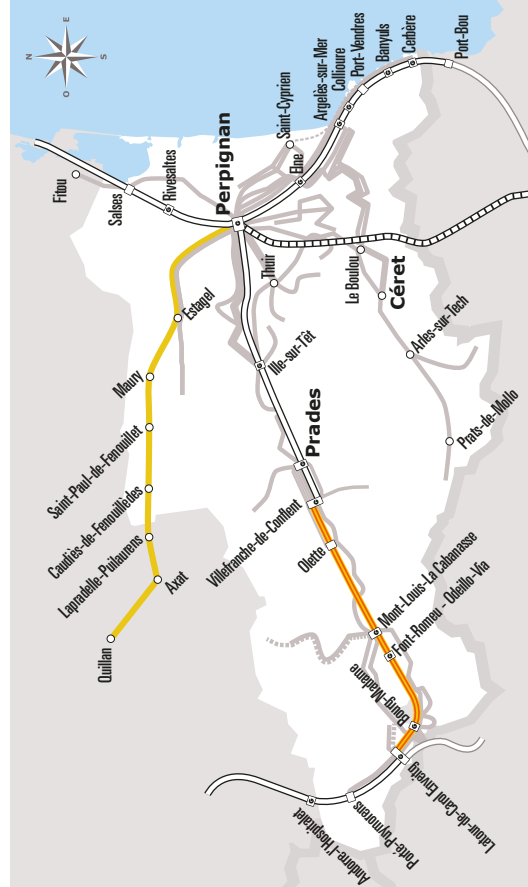

QUILLAN > PERPIGNAN

JOURS DE LA SEMAINE		LàS	LàS	LàS	LàS	LàS	LàS	LàS
PERIODE SCOLAIRE		●	●	●	●	●	●	●
PETITES VACANCES		●	●	●	●	●	●	●
ÉTÉ		●	●	●	●	●	●	●
QUILLAN	SNCF	05:50	06:35	08:30		11:55	15:05	16:00
BELVIANES-ET-CAVIRAC	Belvianes	06:00	06:40	08:40		12:05	15:15	16:10
AXAT	Gare			08:53				16:23
	Mairie			08:54				16:24
PUILAURENS	Centre	06:17	07:02	09:02		12:22	15:32	16:32
CAUDIÈS-DE-FENOUILLEDES	Cave	06:23	07:08	09:08	10:35	12:28	15:38	16:38
	Les Ecoles	06:25	07:10	09:10	10:37	12:30	15:40	16:40
	La Tuilerie	06:27	07:12	09:12	10:39	12:32	15:42	16:42
	Casa Germa	06:29	07:14	09:14	10:41	12:34	15:44	16:44
SAINT-PAUL-DE-FENOUILLET	Perception	06:33	07:18	09:18	10:45	12:38	15:48	16:48
	Château d'eau	06:35	07:20	09:20	10:47	12:40	15:50	16:50
MAURY	Lot. Pougault	06:49	07:34	09:34	11:01	12:54	16:04	17:04
	Le Boutas	06:51	07:36	09:36	11:03	12:56	16:06	17:06
	La Poste	06:52	07:37	09:37	11:04	12:57	16:07	17:07
ESTAGEL	SANKEO Place ⁽²⁾	07:04	07:49	09:49	11:16	13:09	16:19	17:19
CASES-DE-PÈNE	Boulangerie ⁽²⁾	07:12	07:57	09:57	11:24	13:17	16:27	17:27
PERPIGNAN	SANKEO Languedoc ⁽²⁾	07:25	08:10	10:10	11:37	13:30	16:40	17:40
	G.R Bd St Assiscle	07:35	08:20	10:20	11:47	13:40	16:50	17:50

Ne circule pas les jours fériés

⁽²⁾ Montée interdite

ANNÉE 2022 - 2023
Du 1/09/2022 au 31/08/2023

Pyrénées
Orientales
Aude

Horaires
AUTOCAR

500

Ligne **500**

Quillan > Perpignan

lio.laregion.fr

Sources : Région Occitanie, DGDIM - Fabagogo

Facilitez vos déplacements, téléchargez l'application liO!

Où acheter son titre de transport ?

- A bord du véhicule
- Sur l'application liO Occitanie
- Par SMS en envoyant le numéro de la ligne au 93 777
- À la gare routière
Boulevard Saint Assisclé - 66000 Perpignan
- Au Service Régional des Mobilités des Pyrénées-Orientales
Maison de la Région - El Centre del Món
35 Boulevard Saint Assisclé - 66000 Perpignan