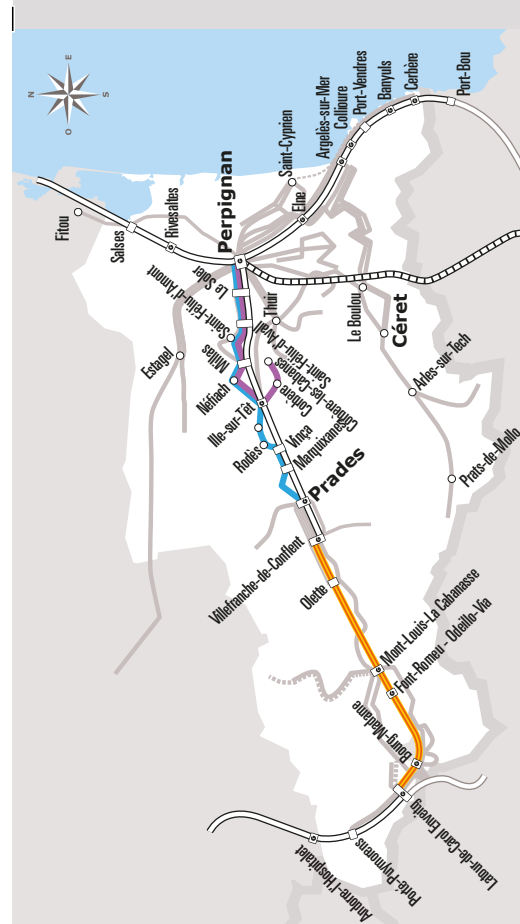

Ne circule pas les jours fériés

(1) Descente interdite

(2) Montée interdite

ANNÉE 2022
Du 19/04 au 31/08/2022

Pyrénées
Orientales

Horaires
AUTOCAR

520

Ligne **520**

Prades
> Perpignan

lio.laregion.fr

Sources : Région Occitanie, DGDIM - Fabagogo

Les transports de Ma Région

Facilitez vos déplacements, téléchargez l'app **liO** !

Où acheter son titre de transport ?

- A bord du véhicule
- Sur l'application liO
- Par SMS en envoyant le numéro de la ligne au 93 777
- À la gare routière
Boulevard Saint Assiscle – 66000 Perpignan
- Au Service Régional des Mobilités des Pyrénées-Orientales
Maison de la Région - El Centre del Món
35 Boulevard Saint Assiscle – 66000 Perpignan