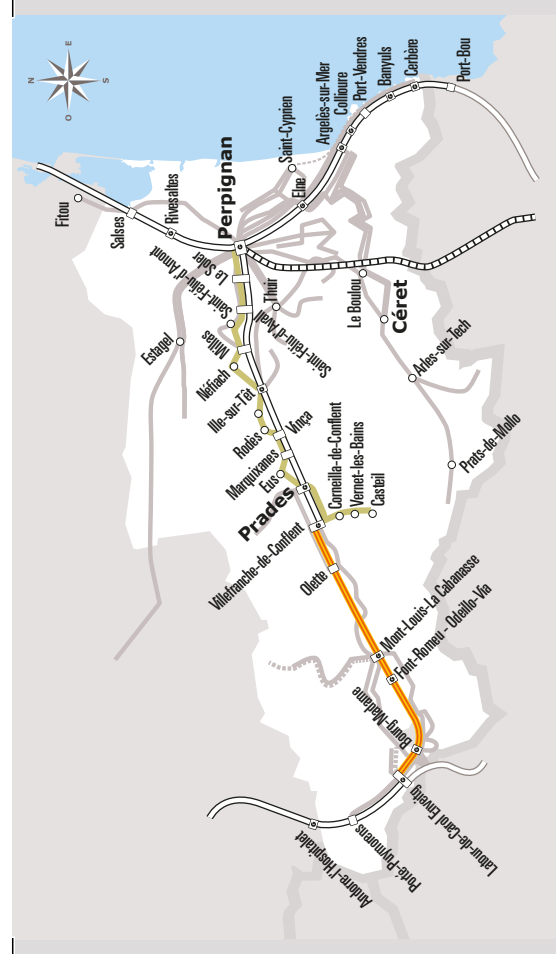

Ne circule pas les jours fériés
 (1) Descente interdite
 (2) Montée interdite

ANNÉE 2022
 Du 19/04 au 31/08/2022

Horaires
AUTOCAR

521

Ligne 521

Casteil
 > Perpignan

lio.laregion.fr

Sources : Région Occitanie, DGDIM - Fabagogo

Facilitez vos déplacements, téléchargez l'appli IIO !

Où acheter son titre de transport ?

- A bord du véhicule
- Sur l'application IIO
- Par SMS en envoyant le numéro de la ligne au 93 777
- À la gare routière
Boulevard Saint Assiscle – 66000 Perpignan
- Au Service Régional des Mobilités des Pyrénées-Orientales
Maison de la Région - El Centre del Món
35 Boulevard Saint Assiscle – 66000 Perpignan