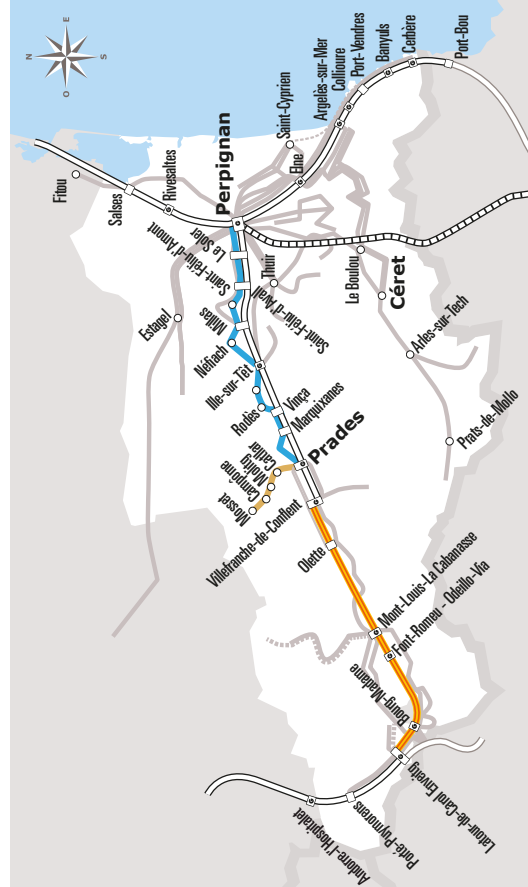

# MOSSET > PRADES

JOURS DE LA SEMAINE		LàV	S	LàV	LàS	LàV	S	LàV	LàV	S
PÉRIODE SCOLAIRE		●	●	●	●	●	●	●	●	●
PETITES VACANCES		●	●	●	●	●	●	●	●	●
ÉTÉ		●	●	●	●	●	●	●	●	●
<b>CAMPOME</b>	Village	05:45	07:00	07:16	08:21	11:25	12:51	13:25	16:10	16:25
<b>MOSSET</b>	Hameau de Brèzes	05:47	07:02	07:18	08:23	11:27	12:53	13:27	16:12	16:27
	La Carole	05:50	07:05	07:21	08:26	11:30	12:56	13:30	16:15	16:30
	Place	05:51	07:06	07:22	08:27	11:31	12:57	13:31	16:16	16:31
	X Rte de la Carole	05:52	07:07	07:23	08:28	11:32	12:58	13:32	16:17	16:32
<b>CAMPOME</b>	Carrefour	05:57	07:12	07:28	08:33	11:37	13:03	13:37	16:22	16:37
<b>MOLITG LES BAINS</b>	Village	05:59	07:14	07:30	08:35	11:39	13:05	13:39	16:24	16:39
	Thermes	06:02	07:17	07:33	08:38	11:42	13:08	13:42	16:27	16:42
<b>CATLLAR</b>	Arret Ecole	06:08	07:23	07:39	08:44	11:48	13:14	13:48	16:33	16:48
	Mas Riquer	06:10	07:25	07:41	08:46	11:50	13:16	13:50	16:35	16:50
<b>PRADES</b>	RP de l'Hopital	06:11	07:26	07:42	08:47	11:51	13:17	13:51	16:36	16:51
	Piscine	06:13	07:28	07:44	08:49	11:53	13:19	13:53	16:38	16:53
	Chants des oiseaux	06:15	07:30	07:46	08:51	11:55	13:21	13:55	16:40	16:55
	Es. Multimodal Dr Salies	06:20	07:35	07:51	08:56	12:00	13:26	14:00	16:45	17:00

Ne circule pas les jours fériés

ANNÉE 2021 - 2022  
Du 1/09/2021 au 31/08/2022

Pyrénées  
Orientales

Horaires  
**AUTOCAR**

523

Ligne 523

Mosset > Prades

lio.laregion.fr

Sources : Région Occitanie, DGDIM - Fabagogo

SERVICE  
PUBLIC  
OCCITANIE  
TRANSPORTS

Facilitez vos déplacements, téléchargez l'appli lio!

## Où acheter son titre de transport ?

- A bord du véhicule
- Sur l'application lio
- Par SMS en envoyant le numéro de la ligne au 93 777
- À la gare routière  
Boulevard Saint Assisclé – 66000 Perpignan
- Au Service Régional des Mobilités des Pyrénées-Orientales  
Maison de la Région - El Centre del Món  
35 Boulevard Saint Assisclé – 66000 Perpignan