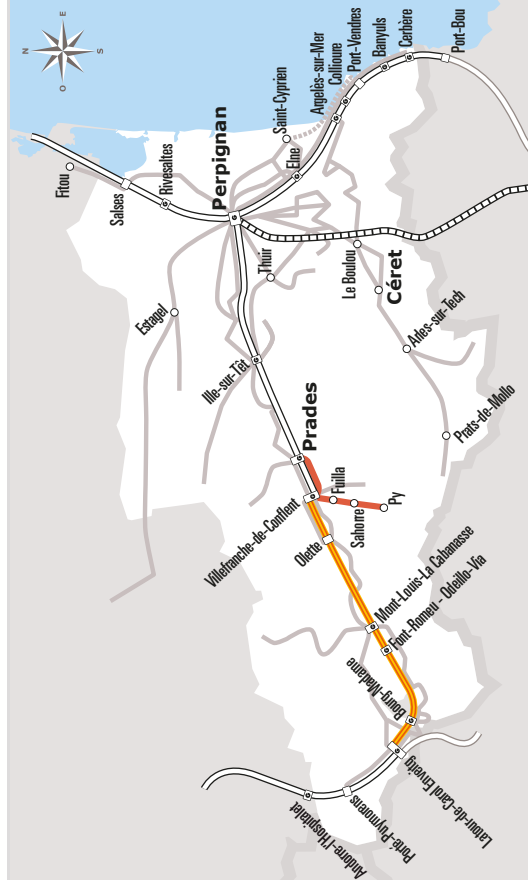

PY > PRADES

JOURS DE LA SEMAINE		LàS	Làs
PÉRIODE SCOLAIRE		●	●
PETITES VACANCES		●	●
ÉTÉ		●	●
PY	La Paraguera	08:20	13:00
SAHORRE	Le Casteil	08:30	13:10
FUILLA	Arrêt haut	08:34	13:14
	Del Mitg	08:35	13:15
	Bas	08:36	13:16
PRADES	Valroch	08:48	13:28
	Chants des oiseaux	08:52	13:32
	Es. Multimodal Dr Salies	08:53	13:33

Ne circule pas les jours fériés

ANNÉE 2021 - 2022

Du 1/09/2021 au 31/08/2022

Pyrénées
Orientales

Horaires
AUTOCAR

525

Ligne 525

Py-Sahorre > Prades

- A bord du véhicule
- Sur l'application liO
- Par SMS en envoyant le numéro de la ligne au 93 777
- À la gare routière
Boulevard Saint Assisclé – 66000 Perpignan
- Au Service Régional des Mobilités
des Pyrénées-Orientales
Maison de la Région - El Centre del Món
35 Boulevard Saint Assisclé – 66000 Perpignan