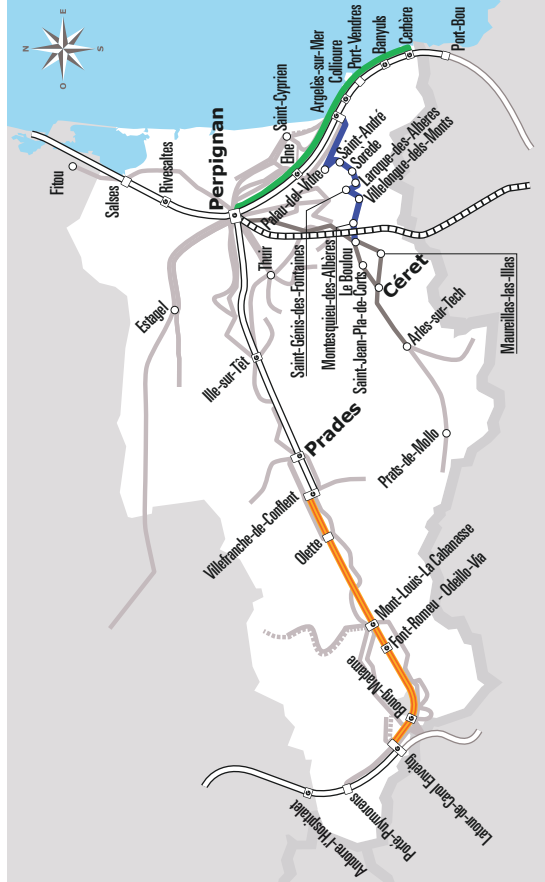

NAVETTE ARGELES DE 10H30 À 19H15
 Toutes les 15 minutes
 Le point d'arrêts desservis sont :
 Lycée C.Bourquin, Parc des Activités, Le Christ, Hôtel de Ville, La Massane, Pré Catalan, Office de Tourisme, Rdp de l'Arrivée (Avenue de Grau),
 Rdp Can Limousy, Rdp de l'Ordre National du Mérite, Rdp des Médailleurs Militaires, Rdp des Evadés

ANNÉE 2022
 Du 8/07/2022 au 31/08/2022

Horaires
AUTOCAR

540

Ligne **540**

Banyuls sur mer
 > Perpignan

Sources : Région Occitanie, DGDIM - Fabagogo

Circule les jours fériés comme un dimanche
⁽¹⁾ Montée interdite
⁽²⁾ Descente interdite

NAVETTE ARGELES DE 10H30 À 19H15
 Toutes les 15 minutes
 Les point d'arrêts desservis sont :
 Lycée C.Bourquin, Parc des Activités, Le Christ, Hôtel de Ville, La Massane, Pré Catalan, Office de Tourisme, Rdp de l'Arrivée (Avenue de Grau),
 Rdp Can Limousy, Rdp de l'Ordre National du Mérite, Rdp des Médailleurs Militaires, Rdp des Evadés