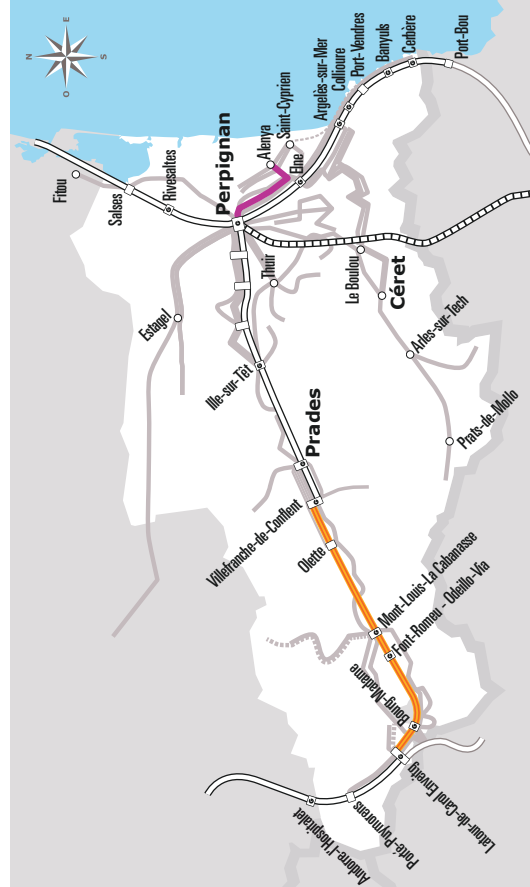

# ALÉNYA > PERPIGNAN

JOURS SEMAINE		Lundi à Samedi					
PÉRIODES SCOLAIRES		•	•	•	•	•	•
PETITES VACANCES		•	•	•	•	•	•
Transporteur / numéro de ligne		545	545	545	545	545	545
ALENYA	Lotissement La Llosa	06:50	07:10	07:45	13:10	16:00	17:40
	Rp Pt du Golf	06:55	07:12	07:47	13:12	16:02	17:42
	Ecole	06:56	07:13	07:48	13:13	16:03	17:43
	Parc Ecoiffier	06:57	07:15	07:50	13:15	16:05	17:45
	Horizon Bleu	06:58	07:16	07:51	13:16	16:06	17:46
THÉZA	Place	07:00	07:18	07:53	13:18	16:08	17:48
	Mobiclub	07:01	07:19	07:54	13:19	16:09	17:49
PERPIGNAN	Mas Balande	-	07:25	08:00	13:25	16:15	17:55
	Broadway	-	07:27	08:02	13:27	16:17	17:57
	Mercader	-	07:32	08:07	13:32	16:22	18:02
	Gare Multimodale (Bld Saint-Assiscle)	07:20	07:45	08:20	13:45	16:35	18:15

Ne circule pas les jours fériés

ANNÉE 2020 - 2021  
Du 2/11/2020 au 31/08/2021

Pyrénées  
Orientales

Horaires  
**AUTOCAR**

545

Ligne 545

Alénya > Perpignan

lio.laregion.fr

### Où acheter son titre de transport ?

- A bord du véhicule
- Sur l'application liO
- Par SMS en envoyant le numéro de la ligne au 93 777
- À la gare routière  
Boulevard Saint Assisclé – 66000 Perpignan
- Au Service Régional des Mobilités des Pyrénées-Orientales  
Maison de la Région - El Centre del Món  
35 Boulevard Saint Assisclé – 66000 Perpignan